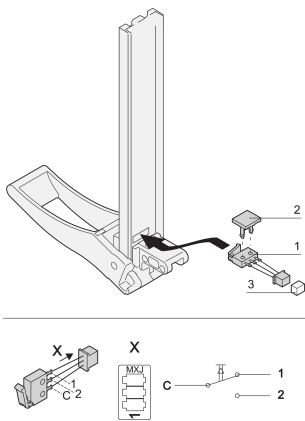

Unidad Enchufable Microswitch para Mango XL con Cable y Enchufe

NÚMERO DE CATÁLOGO

20817-877

Micro Swicth para panel frontal XL.

CERTIFICACIONES

CARACTERÍSTICAS

Vida electora ≥ 20.000 ciclos de conmutación

PLÁSTICO, PC, UL 94 V-0

Molex conector de carcasa

Conectores de acoplamiento adecuados no incluidos en el volumen de suministro

La vida ≥ 20.000 ciclos de conmutación

Rango de funcionamiento de -25 °C a $+70\text{ °C}$.

Micro interruptor para mango XL

Max. Corriente conmutada 50 mA

Molex crimp contacto y clip de fijación