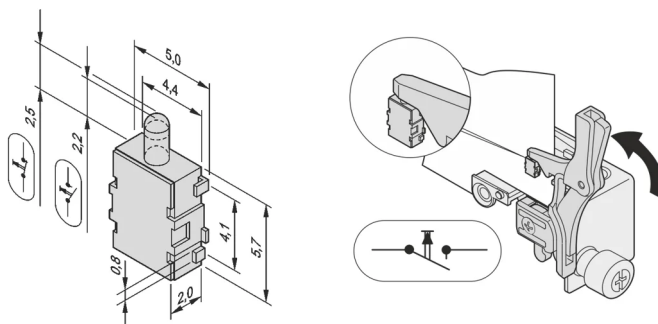

Microinterruptor para mecánica de portador AMC, normalmente abierto

NÚMERO DE CATÁLOGO

20817-909

Mirco Switch para AMC Carrier. Opción como más cerca o abridor disponible.

CARACTERÍSTICAS

Versión SMD

ATRIBUTOS DEL PRODUCTO