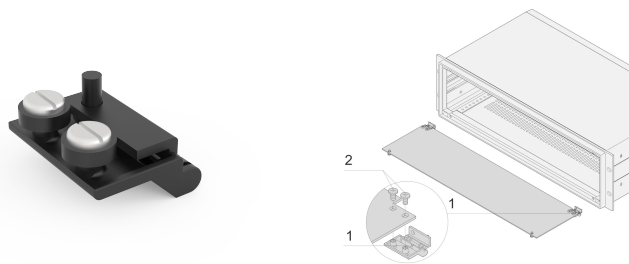

Bisagra del panel frontal InPac

NÚMERO DE CATÁLOGO

20828-028

El panel abatible inferior se puede montar en el caso InPac.

CERTIFICACIONES

CARACTERÍSTICAS

Bisagra para panel frontal

Monte en la parte inferior

ATRIBUTOS DEL PRODUCTO

Tipo de producto: Kit de hardware

Familia de productos: InPac

Tipo: Bisagra

Compatible con: Casos

Material: Plástico reforzado con fibra

Cantidad del paquete: 2

Grado de inflamabilidad: UL® 94V-0