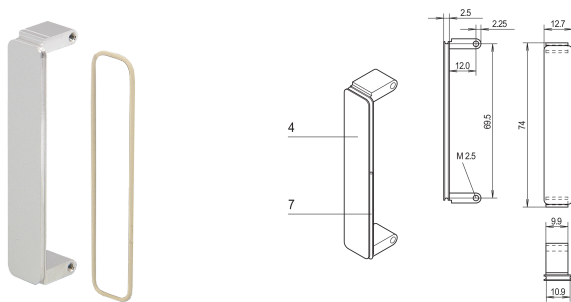

# Panel Frontal Mezzanine PMC, sin tratar, con blindaje EMC, Al, anodizado, 1 pieza

## NÚMERO DE CATÁLOGO

**20835-598**

El panel frontal del entresuelo está instalado en los recortes del panel frontal de PMC. Disponible en diferentes tratamientos. Para junta O-ring EMC.

## CARACTERÍSTICAS

El panel frontal del entresuelo está instalado en los recortes del panel frontal de PMC

EMC blindaje con junta tórica conductora

De conformidad con: PMC MEZZANINE, IEEE P1386

Fondo: 2.5mm

Apantallamiento EMC: Sí

Acabado: Anodizado

Altura: 74mm

Material: Aluminio

Tipo de producto: Panel frontal

Tipo: Panel frontal sin mango