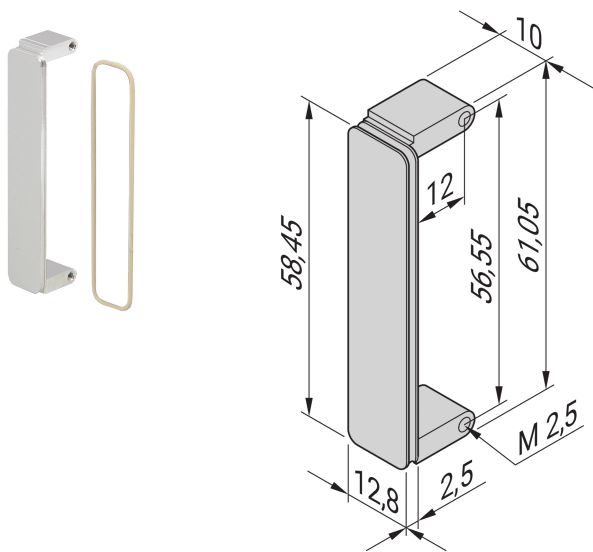

Bisel para FMC Mezzanine Front Panel Cutouts, VITA 57,1

NÚMERO DE CATÁLOGO

20835-849

Un bisel de FMC se ajusta en los recortes del panel frontal del entresuelo de FMC, kit de 10 biseles de FMC.

CERTIFICACIONES

CARACTERÍSTICAS

El bisel de FMC se ajusta en los recortes del panel frontal del entresuelo de FMC

La cubierta de FMC se puede proteger opcionalmente con junta tórica conductora, por favor pida esto por separado

Material, extrusión Al (anodizado, conductor superficial)

ATRIBUTOS DEL PRODUCTO

Tipo de producto: Panel frontal

Tipo: Mezzanine Panel frontal

Tipo de accesorio: Panel frontal

Montaje: Me quedé

Apantallamiento EMC: No (Retrofitable)

Tipo de junta: Anillo tórico EMC

Material: Aluminio

Acabado frontal: Anodizado

Acabado trasero: Conductivo

Bordes tratados: No

Altura: 58.45mm

Anchura: 12.8mm

Fondo: 2.5mm