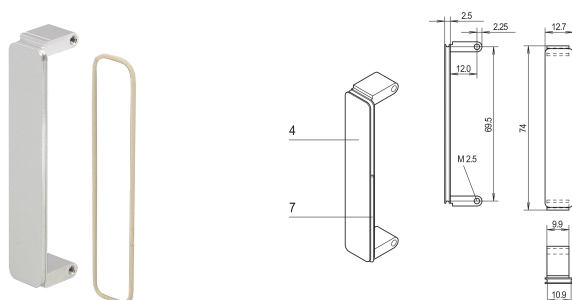

PMC Mezzanine Panel frontal, no blindado, sin tratar Zinc Die-Cast

NÚMERO DE CATÁLOGO

20835-896

El panel frontal del entresuelo está instalado en los recortes del panel frontal de PMC. Disponible en diferentes tratamientos.

CERTIFICACIONES

CARACTERÍSTICAS

El panel frontal del entresuelo está instalado en los recortes del panel frontal de PMC

EMC blindaje con junta tórica conductora

ATRIBUTOS DEL PRODUCTO

Tipo de producto: Panel frontal

Tipo: Panel frontal sin mango

Montaje: Atornillado delantero

Apantallamiento EMC: No (Retrofitable)

Material: Zinc

Acabado frontal: Anodizado

Acabado trasero: Anodizado

Bordes tratados: No

Altura: 74mm

Anchura: 12.7mm

De conformidad con: PMC MEZZANINE, IEEE P1386

Cantidad del paquete: 10

Net Weight: 0.226kg

ADVERTENCIA

Los productos nVent deben instalarse y usarse solo como se indica en las hojas de instrucciones y materiales de capacitación del producto nVent. Instruction sheets are available at www.nvent.com and from your nVent customer service representative. La instalación incorrecta, el mal uso, la aplicación incorrecta u otras fallas en el seguimiento completo de las instrucciones y advertencias de nVent pueden causar el mal funcionamiento del producto, daños a la propiedad, lesiones corporales graves y la muerte y/o anular la garantía.