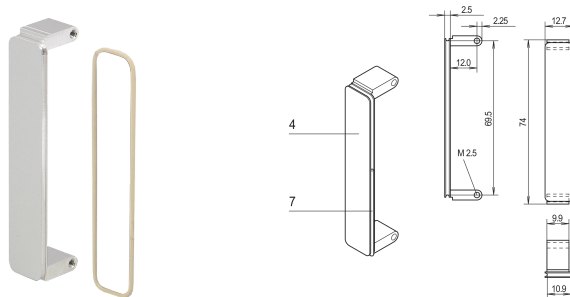

Panel frontal del entresuelo de PMC, sin tratar, con blindaje EMC, negro cromado fundido a presión de zinc, 10 piezas

NÚMERO DE CATÁLOGO

20835-924

El panel frontal del entresuelo está instalado en los recortes del panel frontal de PMC. Disponible en diferentes tratamientos. Para junta O-ring EMC.

CERTIFICACIONES

CARACTERÍSTICAS

El panel frontal del entresuelo está instalado en los recortes del panel frontal de PMC

EMC blindaje con junta tórica conductora

ATRIBUTOS DEL PRODUCTO

Cantidad del paquete: 10

Montaje: Atornillado delantero

Acabado frontal: Cromo plateado

Acabado trasero: Cromo plateado

Bordes tratados: Sí

De conformidad con: PMC MEZZANINE, IEEE P1386

Apantallamiento EMC: Sí

Altura: 74mm

Material: Zinc

Tipo de producto: Panel frontal

Tipo: Panel frontal sin mango

Anchura: 12.7mm

Net Weight: 0.23kg

ADVERTENCIA

Los productos nVent deben instalarse y usarse solo como se indica en las hojas de instrucciones y materiales de capacitación del producto nVent. Instruction sheets are available at www.nvent.com and from your nVent customer service representative. La instalación incorrecta, el mal uso, la aplicación incorrecta u otras fallas en el seguimiento completo de las instrucciones y advertencias de nVent pueden causar el mal funcionamiento del producto, daños a la propiedad, lesiones corporales graves y la muerte y/o anular la garantía.