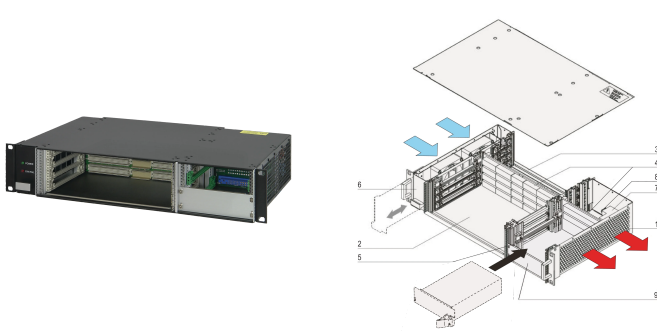

Sistema VME64x, 2 U, 4 ranuras, PSU enchufable

NÚMERO DE CATÁLOGO

20836-245

Sistema VME64x para 4 tableros VME64x montados horizontalmente 6 U, 160 mm. Opción E/ S trasera. La alimentación para el sistema es suministrada por hasta dos fuentes de alimentación enchufables. Una bandeja de ventilador de intercambio en caliente con 4 ventiladores garantiza una excelente refrigeración.

CERTIFICACIONES

CARACTERÍSTICAS

Sistema de acuerdo con IEC 60297-3-101, 102, 103; IEEE 1101.1, 1101.10/11; placa trasera cumple con VITA 1,1-1997

Placa trasera de alimentación a PICMG 2,11 (P 47), preparada para la instalación de dos PSU compatibles de 19", 300 W (3 U, 8 HP)

Disipación de calor por una bandeja de ventilador con 2 ventiladores, enfriamiento de derecha a izquierda; monitoreo de ventilador y visualización de voltaje

Sistema para montaje horizontal de la placa con formatos de la placa; Frente: 6 U, 160 mm de profundidad; E/S trasera, trasera: 6 U, 80 mm de profundidad

ATRIBUTOS DEL PRODUCTO

Tipo de producto: Sistema

Número de ranuras: 4

Tipo: 19" montaje en rack

Tipo de panel posterior: 6 U VME64 Extensión

Transferencia de datos: VME64; VME2eSST

Potencia por ranura: 30W

Tensión de entrada de CA: 100 – 240V