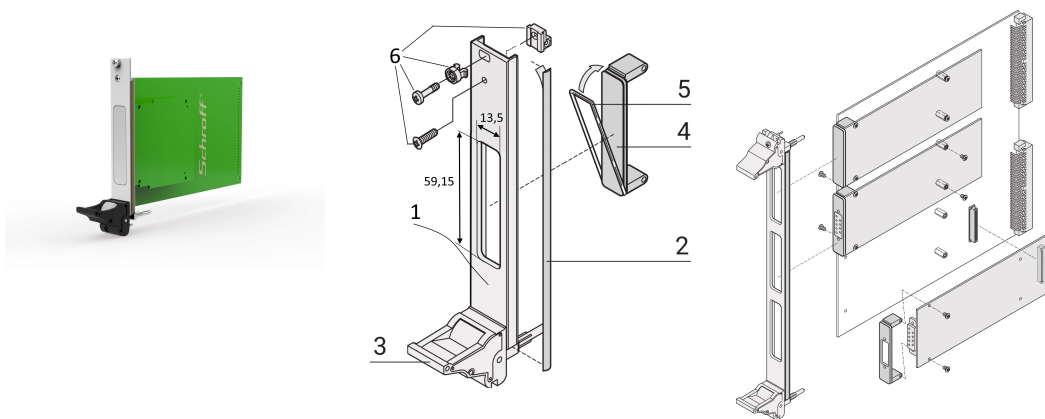

Kit de unidad enchufable para FMC con mango IEL negro, panel frontal en forma de U blindado (textil), 3 U, 4 HP

NÚMERO DE CATÁLOGO

20836-253

El bisel FMC está de acuerdo con la especificación Vita 57,1. Cubre el corte en el panel frontal general.

CERTIFICACIONES

CARACTERÍSTICAS

De acuerdo con la especificación Vita 57,1

Para módulos individuales de 69,0 x 76,5 mm o dobles de 139,0 x 76,5 mm

Unidad plug-in AI-Profile con mango IEL

ATRIBUTOS DEL PRODUCTO

Altura del rack: 3U

Cantidad del paquete: 1

Tipo de mango: IEL

Montaje: Atornillado delantero

Tipo de junta: Textil EMC

Acabado frontal: Anodizado

Acabado trasero: Conductivo

Bordes tratados: No

De conformidad con: FMC Mezzanine, Vita 57,1

Apantallamiento EMC: Sí

Acabado: Anodizado; Pasivado

Altura: 128.4mm

Material: Aluminio

Tipo de producto: Panel frontal

Ancho del rack: 4HP

Tipo: Panel frontal con mango (PIU)