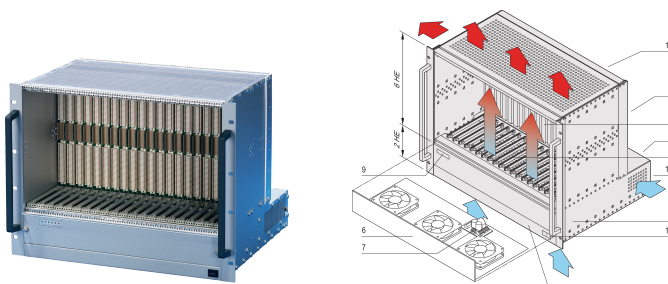

Sistema VME64x, 8 U, 21 ranuras, PSU de marco abierto

NÚMERO DE CATÁLOGO

20836-820

Sistema VME64 para 21 placas VME64x 6 U, 160 mm. Opción de E/S trasera La alimentación del sistema se suministra mediante una fuente de alimentación de marco abierto. Un módulo de control de ventilador monitorea los ventiladores, la temperatura y el voltaje.

Placa trasera VME64x 21 ranura, 6 U, monolítico J1/J2 con conector P0, de acuerdo con VITA 1-1994 y 1.1-1997

Disipación de calor por 3 ventiladores, enfriamiento de abajo a arriba; temperatura controlada por el módulo de control de ventilador (FCM)

Sistema para montaje de placa estándar con formato de placa, 6 U, 160 mm de profundidad, opción E/S trasera

Módulo de visualización para voltajes de funcionamiento DC, ventilador y alarma de temperatura

ATRIBUTOS DEL PRODUCTO

Tipo de producto: Sistema

Número de ranuras: 21

Tipo: 19" montaje en rack

Tipo de panel posterior: 6 U VME64 Extensión

Transferencia de datos: VME64; VME2eSST

Potencia por ranura: 30W