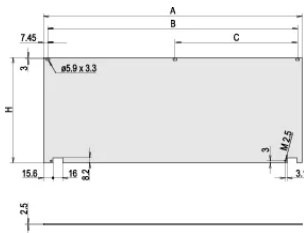

De conformidad con: IEC 60297-3-101; IEEE 1101.1/10

Fondo (D): 2.5mm

Apantallamiento EMC: No

Acabado: Anodizado

Altura (H): 128.4mm

Material: Aluminio

Tipo de producto: Panel frontal

Tipo: Panel frontal sin mango

Anchura (W): 426.4mm

Gross Weight: 0.478kg

DETALLES ADICIONALES DEL PRODUCTO

El panel frontal se puede quitar en posición abierta (> 135°).

DIAGRAMAS

ADVERTENCIA

Los productos nVent deben instalarse y usarse solo como se indica en las hojas de instrucciones y materiales de capacitación del producto nVent. Instruction sheets are available at www.nvent.com and from your nVent customer service representative. La instalación incorrecta, el mal uso, la aplicación incorrecta u otras fallas en el seguimiento completo de las instrucciones y advertencias de nVent pueden causar el mal funcionamiento del producto, daños a la propiedad, lesiones corporales graves y la muerte y/o anular la garantía.