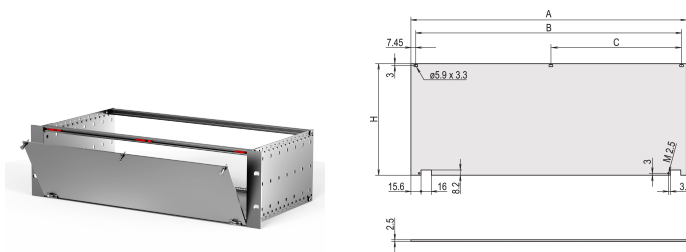

Kit Panel Frontal, Sin Blindar, Parte Inferior Bisagrada, 3 U, 84 HP, 2,5 mm, Al, Anodizado

NÚMERO DE CATÁLOGO

20838-273

Parte inferior del panel frontal sin blindaje con bisagras.

CERTIFICACIONES

CARACTERÍSTICAS

El panel frontal se puede desdoblar en el ángulo de apertura de 135° (no RatiopacPRO)

Permite el montaje en rieles horizontales

ATRIBUTOS DEL PRODUCTO

Altura del rack: 3U

Tipo de accesorio: Panel frontal

Ancho del rack: 84HP

Cantidad del paquete: 1

Montaje: Con bisagras, abajo

Acabado frontal: Anodizado

Acabado trasero: Conductivo

Bordes tratados: No

De conformidad con: IEC 60297-3-101; IEEE 1101.1/10

Fondo (D): 2.5mm

Apantallamiento EMC: No

Acabado: Anodizado

Altura (H): 128.4mm

Material: Aluminio

Tipo de producto: Panel frontal

Tipo: Panel frontal sin mango

Anchura (W): 426.4mm

Gross Weight: 0.478kg

DETALLES ADICIONALES DEL PRODUCTO