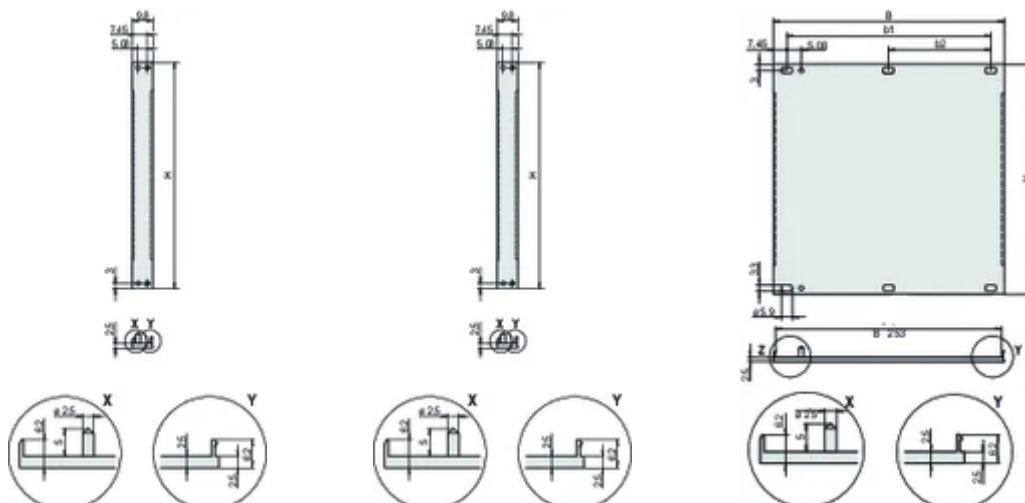

Tipo de producto: Panel frontal

Tipo: Panel frontal sin mango

Anchura (W): 213mm

Net Weight: 0.18kg

## DETALLES ADICIONALES DEL PRODUCTO

Por favor, ordene el material de fijación (mangas, tornillos de cuello) por separado.

14 ... 84 HP: Perfil en U multiparte (panel frontal con perfiles ondulados).

Diferencias en el acabado entre 2 ... 12 HP y 14 ... 84 HP.

2 ... 12 HP: Perfil en U de una parte

Por favor, ordene la junta textil EMC por separado.

Cantidad de paquete estándar: 2 a 28HP: 5 piezas, 42 a 84 HP: 1 pieza, suministrado en cantidades estándar del paquete (SPQ) solamente.

## DIAGRAMAS