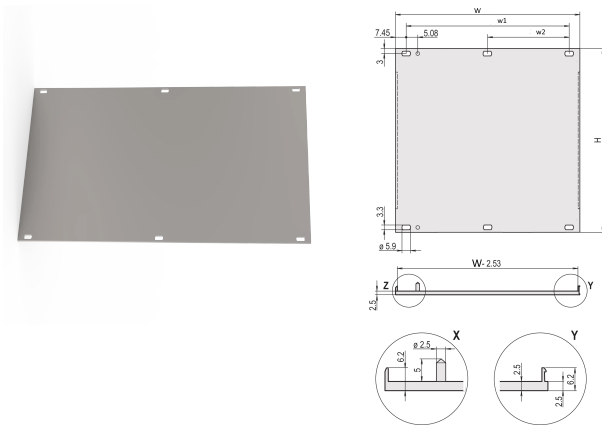

## NÚMERO DE CATÁLOGO

**20848-047**

Panel frontal de perfil en U para junta textil EMC.

## CARACTERÍSTICAS

Perfil en U, panel delantero, Al, 2,5 mm, anodizado delantero, conductor trasero

Para EMC junta textil

Acabado trasero: Conductivo

Bordes tratados: No

De conformidad con: IEC 60297-3-101; IEEE 1101.1/10

Fondo (D): 2.5mm

Apantallamiento EMC: No (Retrofitable)

Acabado: Anodizado; Pasivado

Altura (H): 128.4mm

Material: Aluminio

Tipo de producto: Panel frontal

Tipo: Panel frontal sin mango

Anchura (W): 213mm

Net Weight: 0.18kg