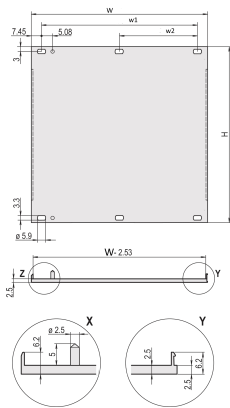

Panel Frontal, Perfil U, Blindaje Refrofit, 6 U, 42 HP, 2,5 mm, Al, Anodizado Frontal, Conductor Trasero

NÚMERO DE CATÁLOGO

20848-139

Panel frontal de perfil en U para junta textil EMC.

CERTIFICACIONES

CARACTERÍSTICAS

Perfil en U, panel delantero, Al, 2,5 mm, anodizado delantero, conductor trasero

Para EMC junta textil

ATRIBUTOS DEL PRODUCTO

Altura del rack: 6U

Ancho del rack: 42HP

Cantidad del paquete: 1

Tipo de accesorio: Panel frontal

Acabado: Anodizado; Pasivado

Altura (H): 261.8mm

Material: Aluminio

Tipo de producto: Panel frontal

Tipo: Panel frontal sin mango

Anchura (W): 213mm

Gross Weight: 0.417kg

DETALLES ADICIONALES DEL PRODUCTO

Por favor, ordene el material de fijación (mangas, tornillos de cuello) por separado.

14 ... 84 HP: Perfil en U multiparte (panel frontal con perfiles ondulados).

Diferencias en el acabado entre 2 ... 12 HP y 14 ... 84 HP.