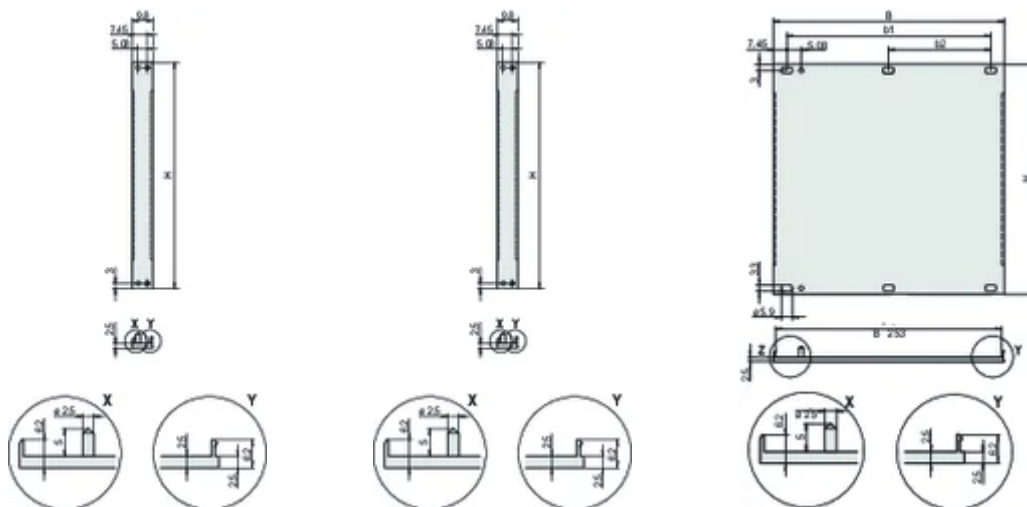

Tipo de junta: Textil EMC

Acabado frontal: Anodizado

Acabado trasero: Conductivo

Bordes tratados: No

De conformidad con: IEC 60297-3-101; IEEE 1101.1/10

Fondo (D): 2.5mm

Apantallamiento EMC: No (Retrofitable)

Acabado: Anodizado; Pasivado

Altura (H): 261.8mm

Material: Aluminio

Tipo de producto: Panel frontal

Tipo: Panel frontal sin mango

Anchura (W): 213mm

Gross Weight: 0.417kg

DETALLES ADICIONALES DEL PRODUCTO

Por favor, ordene el material de fijación (mangas, tornillos de cuello) por separado.

14 ... 84 HP: Perfil en U multiparte (panel frontal con perfiles ondulados).

Diferencias en el acabado entre 2 ... 12 HP y 14 ... 84 HP.

2 ... 12 HP: Perfil en U de una parte

Por favor, ordene la junta textil EMC por separado.

Cantidad de paquete estándar: 2 a 28HP: 5 piezas, 42 a 84 HP: 1 pieza, suministrado en cantidades estándar del paquete (SPQ) solamente.

DIAGRAMAS