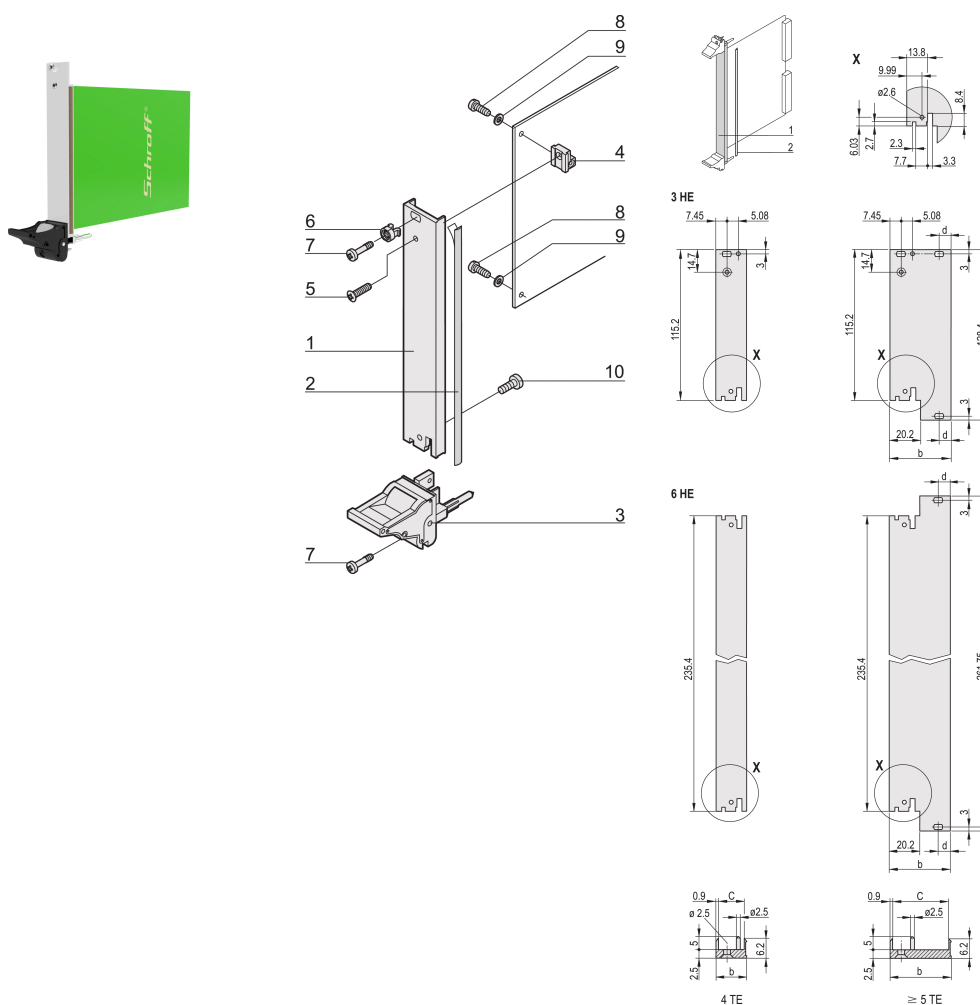

Kit de unidad enchufable con mango IEL, blindado, negro 3 U, 4 HP

NÚMERO DE CATÁLOGO

20848-585

Unidad enchufable, con mango negro inserter/extractor IEL, 3 U, montaje frontal. El panel frontal en forma de U permite el blindaje con una junta textil.

CERTIFICACIONES

CARACTERÍSTICAS

Panel frontal en forma de U para junta textil

Adecuado para fuerzas de inserción y extracción de hasta 700 N (por par)

Habilite la instalación de un microswitch

Permitir la instalación de clavijas de codificación de acuerdo con IEC 60297-3-103/ IEEE 1101,10

ATRIBUTOS DEL PRODUCTO

Ancho del rack: 4HP

Cantidad del paquete: 1

Tipo de mango: IEL

Montaje: Atornillado delantero

Tipo de junta: Textil EMC

Acabado frontal: Anodizado

Acabado trasero: Grabado

Bordes tratados: No

De conformidad con: IEC 60297-3-102; IEEE 1101,10; IEC 60297-3-103; IEEE 1101.1/11

Apantallamiento EMC: Sí

Acabado: Anodizado; Pasivado

Altura (H): 128.4mm

Material: Aluminio

Tipo de producto: Panel frontal