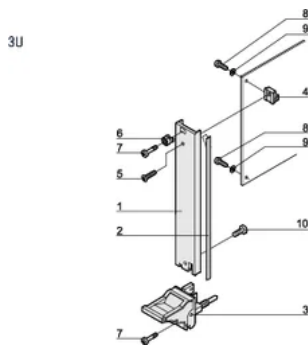

CERTIFICACIONES

CARACTERÍSTICAS

Panel frontal en forma de U para junta textil

Adecuado para fuerzas de inserción y extracción de hasta 700 N (por par)

Habilite la instalación de un microswitch

Permitir la instalación de clavijas de codificación de acuerdo con IEC 60297-3-103/ IEEE 1101,10

ATRIBUTOS DEL PRODUCTO

Ancho del rack: 4HP

Cantidad del paquete: 1

Tipo de mango: IEL

Montaje: Atornillado delantero

Tipo de junta: Textil EMC

Acabado frontal: Anodizado

Acabado trasero: Grabado

Bordes tratados: No

De conformidad con: IEC 60297-3-102; IEEE 1101,10; IEC 60297-3-103; IEEE 1101.1/11

Apantallamiento EMC: Sí

Acabado: Anodizado; Pasivado

Altura (H): 128.4mm

Material: Aluminio

Tipo de producto: Panel frontal

Altura del rack: 3U

Tipo: Panel frontal con mango (PIU)

Anchura (W): 20mm

Net Weight: 0.07kg

DIAGRAMAS

ADVERTENCIA

Los productos nVent deben instalarse y usarse solo como se indica en las hojas de instrucciones y materiales de capacitación del producto nVent. Instruction sheets are available at www.nvent.com and from your nVent customer service