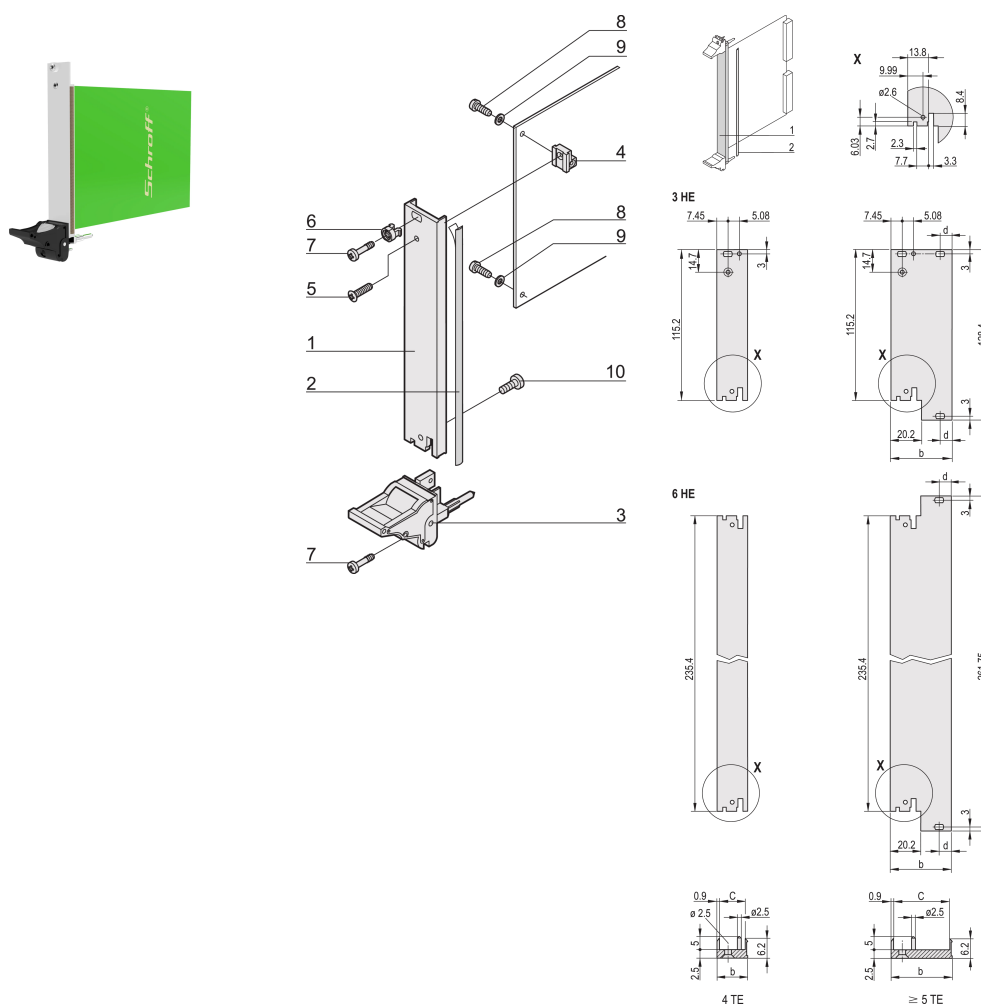

Kit de unidad enchufable con mango IEL, blindado, negro 3 U, 10 HP

NÚMERO DE CATÁLOGO

20848-590

Unidad enchufable, con mango negro inserter/extractor IEL, 3 U, montaje frontal. El panel frontal en forma de U permite el blindaje con una junta textil.

CERTIFICACIONES

CARACTERÍSTICAS

Panel frontal en forma de U para junta textil

Adecuado para fuerzas de inserción y extracción de hasta 700 N (por par)

Habilite la instalación de un microswitch

Permitir la instalación de clavijas de codificación de acuerdo con IEC 60297-3-103/ IEEE 1101,10

ATRIBUTOS DEL PRODUCTO

Ancho del rack: 10HP

Cantidad del paquete: 1

Tipo de mango: IEL

Montaje: Atornillado delantero

Tipo de junta: Textil EMC

Acabado frontal: Anodizado

Acabado trasero: Grabado

Bordes tratados: No

De conformidad con: IEC 60297-3-102; IEEE 1101,10; IEC 60297-3-103; IEEE 1101.1/11

Apantallamiento EMC: Sí

Acabado: Anodizado; Pasivado

Altura (H): 128.4mm

Material: Aluminio

Tipo de producto: Panel frontal