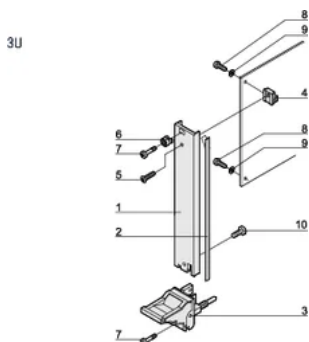

CERTIFICACIONES

CARACTERÍSTICAS

Panel frontal en forma de U para junta textil

Adecuado para fuerzas de inserción y extracción de hasta 700 N (por par)

Habilite la instalación de un microswitch

Permitir la instalación de clavijas de codificación de acuerdo con IEC 60297-3-103/ IEEE 1101,10

ATRIBUTOS DEL PRODUCTO

Ancho del rack: 10HP

Cantidad del paquete: 1

Tipo de mango: IEL

Montaje: Atornillado delantero

Tipo de junta: Textil EMC

Acabado frontal: Anodizado

Acabado trasero: Grabado

Bordes tratados: No

De conformidad con: IEC 60297-3-102; IEEE 1101,10; IEC 60297-3-103; IEEE 1101.1/11

Apantallamiento EMC: Sí

Acabado: Anodizado; Pasivado

Altura (H): 128.4mm

Material: Aluminio

Tipo de producto: Panel frontal

Altura del rack: 3U

Tipo: Panel frontal con mango (PIU)

Anchura (W): 50.5mm

DIAGRAMAS

ADVERTENCIA

Los productos nVent deben instalarse y usarse solo como se indica en las hojas de instrucciones y materiales de capacitación del producto nVent. Instruction sheets are available at www.nvent.com and from your nVent customer service representative. La instalación incorrecta, el mal uso, la aplicación incorrecta u otras fallas en el seguimiento completo de las