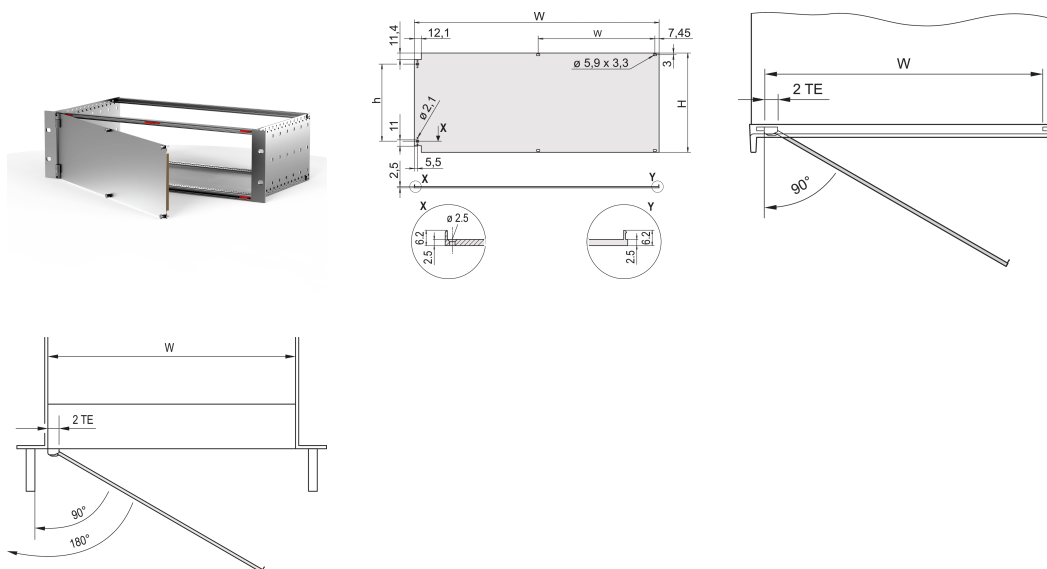

Panel Frontal, Blindado, Lateral Bisagra, 3 U, 84 HP, 2,5 mm, Al, Anodizado Delantero, Conductor Trasero

NÚMERO DE CATÁLOGO

20848-611

Panel frontal con junta textil EMC, ensamblaje lateral con bisagras.

CERTIFICACIONES

CARACTERÍSTICAS

Panel frontal con junta textil EMC

Permite el montaje en los rieles horizontales

Adecuado para subracks y casos

Las bisagras se pueden montar a la izquierda o a la derecha

ATRIBUTOS DEL PRODUCTO

Altura del rack: 3U

Cantidad del paquete: 1

Tipo de accesorio: Panel frontal

Montaje: Con bisagras, lado

Tipo de junta: Textil EMC

Acabado frontal: Anodizado

Acabado trasero: Conductivo

Bordes tratados: No

Fondo (D): 2.5mm

Apantallamiento EMC: No (Retrofitable)

Acabado: Anodizado; Pasivado

Altura (H): 128.4mm

Material: Aluminio

Tipo de producto: Panel frontal

Ancho del rack: 84HP

Tipo: Panel frontal sin mango