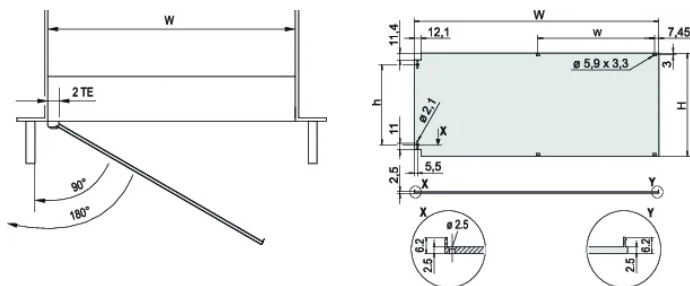

CARACTERÍSTICAS

Panel frontal con junta textil EMC

Permite el montaje en los rieles horizontales

Adecuado para subracks y casos

Las bisagras se pueden montar a la izquierda o a la derecha

ATRIBUTOS DEL PRODUCTO

Fondo (D): 2.5mm

Apantallamiento EMC: No (Retrofitable)

Acabado: Anodizado; Pasivado

Altura (H): 128.4mm

Material: Aluminio

Tipo de producto: Panel frontal

Ancho del rack: 84HP

Tipo: Panel frontal sin mango

Anchura (W): 426.4mm

Net Weight: 0.56kg

DIAGRAMAS

ADVERTENCIA

Los productos nVent deben instalarse y usarse solo como se indica en las hojas de instrucciones y materiales de capacitación del producto nVent. Instruction sheets are available at www.nvent.com and from your nVent customer service representative. La instalación incorrecta, el mal uso, la aplicación incorrecta u otras fallas en el seguimiento completo de las instrucciones y advertencias de nVent pueden causar el mal funcionamiento del producto, daños a la propiedad, lesiones corporales graves y la muerte y/o anular la garantía.