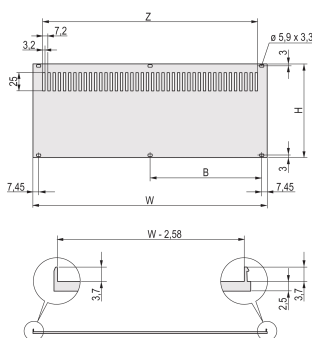

Panel trasero para RatiopacPRO/PropacPRO, perforado, blindaje de reacondicionamiento, textil, 4 U, 84 HP

NÚMERO DE CATÁLOGO

20848-659

El panel trasero perforado, Al, 2,5 mm está sin blindaje. El lado trasero es conductor.

CERTIFICACIONES

CARACTERÍSTICAS

Panel trasero, Al, 2,5 mm, delantero: Anodizado, trasero: Conductor; sin blindaje

Permite el montaje en rieles horizontales

ATRIBUTOS DEL PRODUCTO

Altura del rack: 4U

Ancho del rack: 84HP

Cantidad del paquete: 1

Acabado: Anodizado; Pasivado

Altura: 168.9mm

Material: Aluminio

Familia de productos: RatiopacPRO; RatiopacPRO AIRE

Tipo de producto: Panel lateral

Tipo: Panel trasero

Anchura: 426.4mm