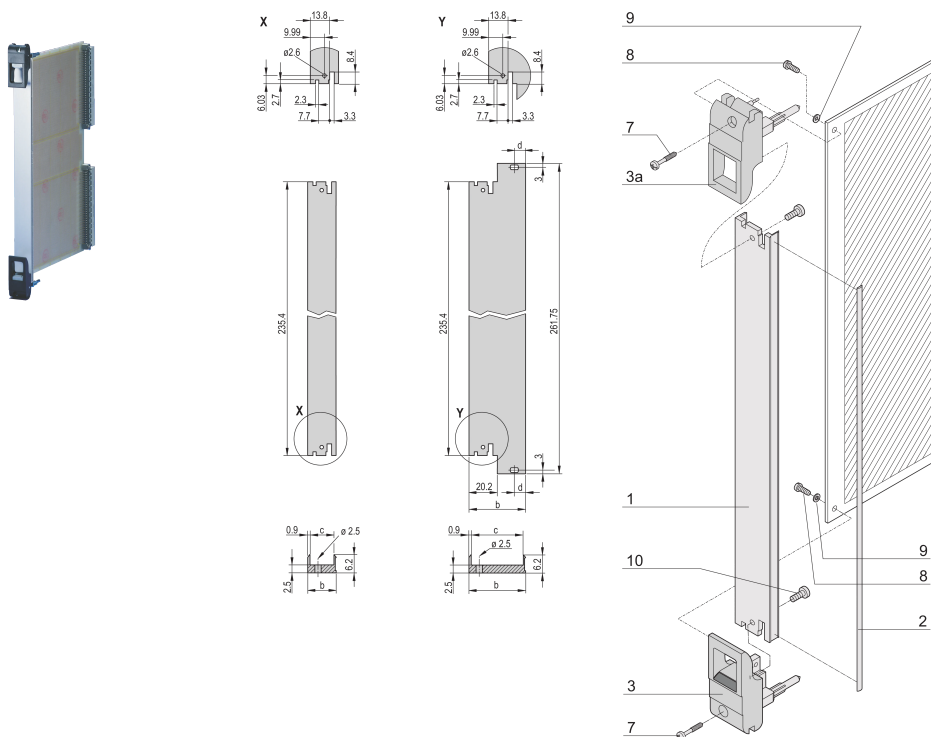

Kit de Unidad Enchufable con Mango IET, Blindado, Negro, 6 U, 4 HP

NÚMERO DE CATÁLOGO

20848-766

Unidad enchufable, con mango de insertor/extractor IET negro, 3 U, montaje frontal. El panel frontal en forma de U permite el blindaje con una junta textil.

CERTIFICACIONES

CARACTERÍSTICAS

Panel frontal en forma de U para junta textil

Adecuado para fuerzas de inserción y extracción de hasta 700 N (por par)

Habilite la instalación de un microswitch

Permitir la instalación de clavijas de codificación de acuerdo con IEC 60297-3-103/ IEEE 1101,10

ATRIBUTOS DEL PRODUCTO

Ancho del rack: 4HP

Cantidad del paquete: 1

Tipo de mango: IET

Montaje: Atornillado delantero

Tipo de junta: Textil EMC

Acabado frontal: Anodizado

Acabado trasero: Grabado

Bordes tratados: No

De conformidad con: IEC 60297-3-102; IEEE 1101,10; IEC 60297-3-103; IEEE 1101.1/11

Apantallamiento EMC: Sí

Acabado: Anodizado; Pasivado

Altura: 261.8mm

Material: Aluminio

Tipo de producto: Panel frontal