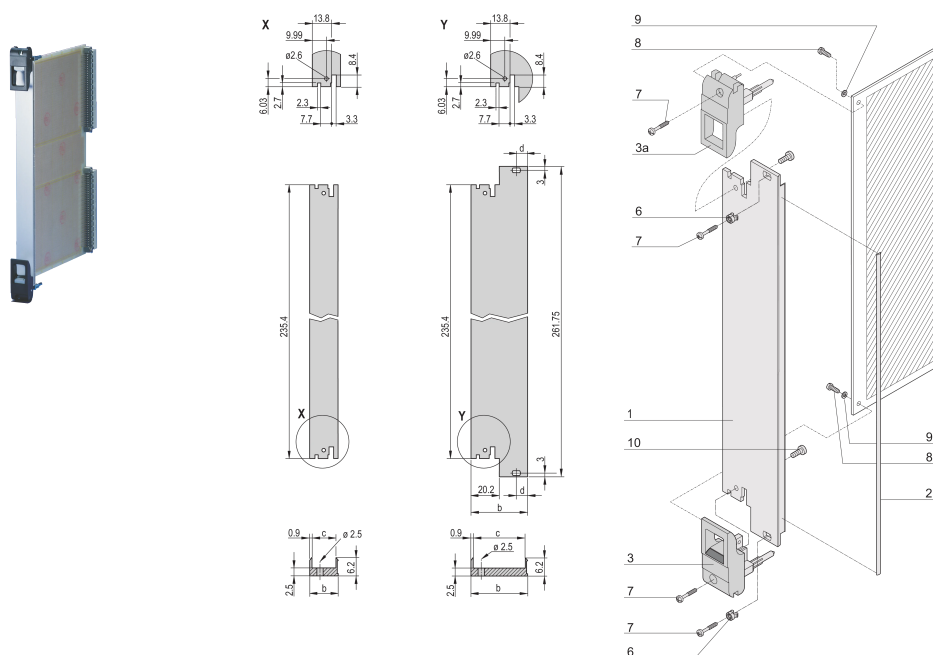

Kit de Unidad Enchufable con Mango IET, Blindado, Negro, 6 U, 8 HP

NÚMERO DE CATÁLOGO

20848-767

Unidad enchufable, con mango de insertor/extractor IET negro, 3 U, montaje frontal. El panel frontal en forma de U permite el blindaje con una junta textil.

CERTIFICACIONES

CARACTERÍSTICAS

Panel frontal en forma de U para junta textil

Adecuado para fuerzas de inserción y extracción de hasta 700 N (por par)

Habilite la instalación de un microswitch

Permitir la instalación de clavijas de codificación de acuerdo con IEC 60297-3-103/ IEEE 1101,10

ATRIBUTOS DEL PRODUCTO

Ancho del rack: 8HP

Cantidad del paquete: 1

Tipo de mango: IET

Montaje: Atornillado delantero

Tipo de junta: Textil EMC

Acabado frontal: Anodizado

Acabado trasero: Grabado

Bordes tratados: No

De conformidad con: IEC 60297-3-102; IEEE 1101,10; IEC 60297-3-103; IEEE 1101.1/11

Apantallamiento EMC: Sí

Acabado: Anodizado; Pasivado

Altura: 261.8mm

Material: Aluminio

Tipo de producto: Panel frontal