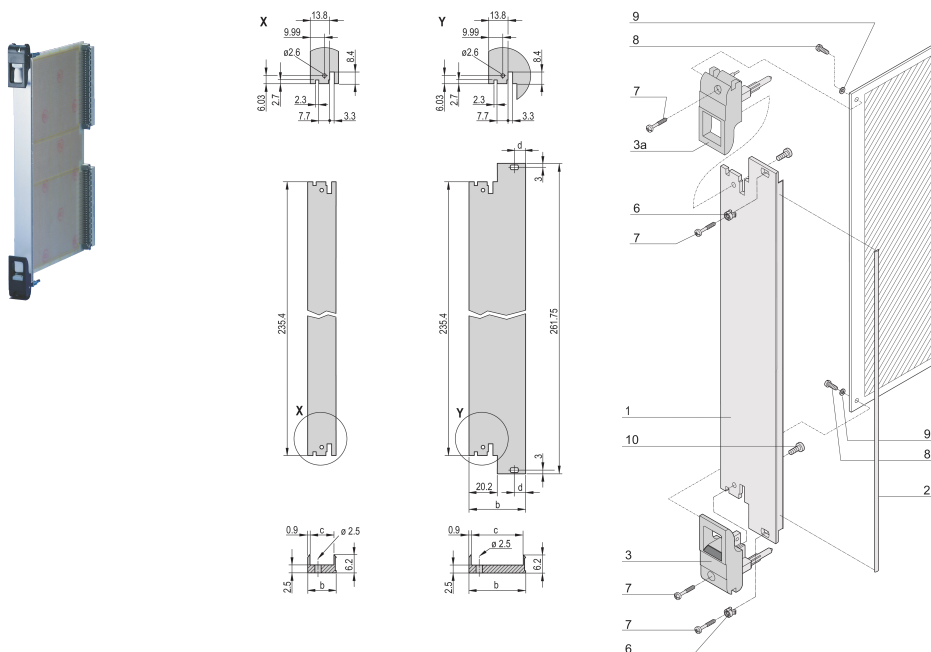

Kit de Unidad Enchufable con Mango IET, Blindado, Negro, 6 U, 12 HP

NÚMERO DE CATÁLOGO

20848-768

Unidad enchufable, con mango de insertor/extractor IET negro, 3 U, montaje frontal. El panel frontal en forma de U permite el blindaje con una junta textil.

CERTIFICACIONES

CARACTERÍSTICAS

Panel frontal en forma de U para junta textil

Adecuado para fuerzas de inserción y extracción de hasta 700 N (por par)

Habilite la instalación de un microswitch

Permitir la instalación de clavijas de codificación de acuerdo con IEC 60297-3-103/ IEEE 1101,10

ATRIBUTOS DEL PRODUCTO

Ancho del rack: 12HP

Cantidad del paquete: 1

Tipo de mango: IET

Montaje: Atornillado delantero

Tipo de junta: Textil EMC

Acabado frontal: Anodizado

Acabado trasero: Grabado

Bordes tratados: No

De conformidad con: IEC 60297-3-102; IEEE 1101,10; IEC 60297-3-103; IEEE 1101.1/11

Apantallamiento EMC: Sí

Acabado: Anodizado; Pasivado

Altura: 261.8mm

Material: Aluminio

Tipo de producto: Panel frontal