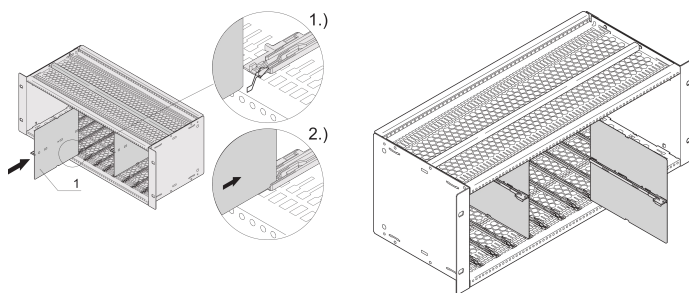

MTCA Splitting Kit

NÚMERO DE CATÁLOGO

20849-115

El kit de división se inserta en el recipiente apropiado del carril guía nVent SCHROFF MicroTCA y se bloquea en el perno apropiado del carril guía.

CERTIFICACIONES

CARACTERÍSTICAS

Para instalar 2 módulos individuales AdvancedMC uno encima del otro en una ranura doble AdvancedMC

El kit de división se inserta en el recipiente apropiado del carril guía nVent SCHROFF MicroTCA y se bloquea en el perno apropiado del carril guía

Con el uso del kit de división, no se pierden ranuras

ATRIBUTOS DEL PRODUCTO

Tipo de producto: Kit de montaje

Compatible con: Sistemas MicroTCA

Material: Acero inoxidable; Aleación de zinc

Cantidad del paquete: 5