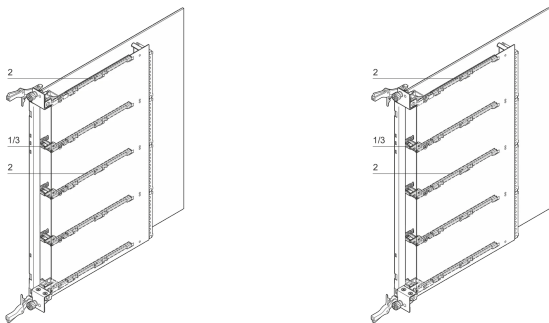

Riel guía para módulos de tamaño medio AdvancedMC

NÚMERO DE CATÁLOGO

20849-166

Carril guía para módulos de tamaño medio AdvancedMC.

CARACTERÍSTICAS

Guía de plástico, PBT, UL 94 V-0, verde

La guía de la junta siempre se realiza con el miembro de soporte (strut) y el carril de guía

Miembro de soporte (strut) ensamblado entre las cubiertas A y B.

Los rieles de guía están cortados en la cubierta

Opcional ESD-CLIP disponible

ATRIBUTOS DEL PRODUCTO

Tipo de producto: Guía de tren

Familia de productos: AdvancedMC

Tipo: Guía

Material: Tereftalato de polibutileno

Color: Verde

Cantidad del paquete: 10

Net Weight: 0.02kg

ADVERTENCIA

Los productos nVent deben instalarse y usarse solo como se indica en las hojas de instrucciones y materiales de capacitación del producto nVent. Instruction sheets are available at www.nvent.com and from your nVent customer service representative. La instalación incorrecta, el mal uso, la aplicación incorrecta u otras fallas en el seguimiento completo de las instrucciones y advertencias de nVent pueden causar el mal funcionamiento del producto, daños a la propiedad, lesiones corporales graves y la muerte y/o anular la garantía.