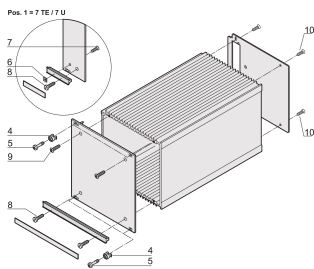

# HF Frame Type Plug-in Unit Assembly Kit para 1 HF Frame Type Plug-in Unit

## NÚMERO DE CATÁLOGO

**21100-105**

El kit permite al usuario ensamblar partes de un cassette HF.

## CARACTERÍSTICAS

Kit de montaje para una unidad de enchufe tipo 5 marco

## ATRIBUTOS DEL PRODUCTO

Tipo de producto: Kit de montaje

Tipo: Kit de montaje

Compatible con: Frame Type Plug-in Unit

Material: Acero

Cantidad del paquete: 1

Net Weight: 0.013kg