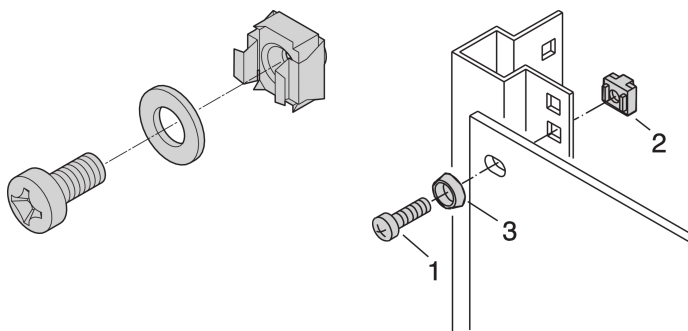

19" kit de montaje M6, tornillo, arandela, tuerca; 8 piezas

NÚMERO DE CATÁLOGO

21100-435

Para la puesta a tierra estándar use una tuerca de puesta a tierra y una lavadora en al menos un punto de fijación.

Cuando el kit de montaje de 19" se utiliza con el montaje conductor del panel de 19", las tuercas de la jaula de puesta a tierra no son necesarias.

CERTIFICACIONES

CARACTERÍSTICAS

Kits de montaje para el montaje de componentes de 19" en un gabinete

Para el montaje de paneles frontales, campos de distribución u otros componentes en el marco, soportes deslizantes o miembros de profundidad con recortes cuadrados

ATRIBUTOS DEL PRODUCTO

Cantidad del paquete: 8

Tamaño de rosca: M6

Acabado: Zinc plateado

Material: Acero; ABDOMINALES

Familia de productos: RatiopacPRO; RatiopacPRO AIRE; CompacPRO; PropacPRO; Comptec; InPac; MultipacPRO; Varistar CP; Novastar; Eurorack; Al aire libre