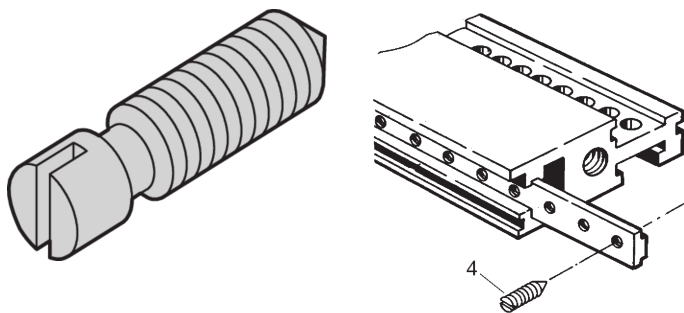

Tornillo de grub, acero niquelado, M3.0 x 8

NÚMERO DE CATÁLOGO

21100-646

Para fijar el inserto roscado en el riel horizontal.

CERTIFICACIONES

CARACTERÍSTICAS

Tornillo de grub

ATRIBUTOS DEL PRODUCTO

Longitud: 8mm

Cantidad del paquete: 100

Tamaño de rosca: M3

Acabado: Niquelado

Material: Acero

Familia de productos: EuropacPRO; RatiopacPRO; RatiopacPRO AIRE; CompacPRO; PropacPRO; MultipacPRO

Tipo de producto: Tornillo

Tipo: Tornillo de grub

Compatible con: Subpistas; Casos; Chasis

ADVERTENCIA

Los productos nVent deben instalarse y usarse solo como se indica en las hojas de instrucciones y materiales de capacitación del producto nVent. Instruction sheets are available at www.nvent.com and from your nVent customer service representative. La instalación incorrecta, el mal uso, la aplicación incorrecta u otras fallas en el seguimiento completo de las instrucciones y advertencias de nVent pueden causar el mal funcionamiento del producto, daños a la propiedad, lesiones corporales graves y la muerte y/o anular la garantía.