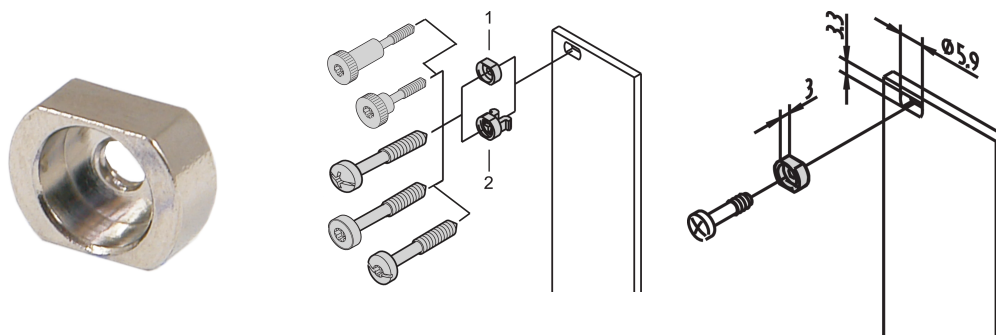

Mangas para M2.5, latón niquelado, 10 PC

NÚMERO DE CATÁLOGO

21100-659

La manga guía el tornillo del collar al sujetar el panel frontal.

CERTIFICACIONES

CARACTERÍSTICAS

La manga guía el tornillo del collar al sujetar el panel frontal

La manga se inserta en el agujero alargado del panel frontal

ATRIBUTOS DEL PRODUCTO

Material: Latón

Acabado: Niquelado

Cantidad del paquete: 10

Tipo de producto: Manga

Compatible con: Paneles frontales

Gross Weight: 0.008kg

DETALLES ADICIONALES DEL PRODUCTO

Las mangas metálicas en los paneles delanteros parciales deben presionarse.

Todas las mangas se pueden utilizar para el panel frontal > 2 HP.

DIAGRAMAS

ADVERTENCIA

Los productos nVent deben instalarse y usarse solo como se indica en las hojas de instrucciones y materiales de capacitación del producto nVent. Instruction sheets are available at www.nvent.com and from your nVent customer service representative. La instalación incorrecta, el mal uso, la aplicación incorrecta u otras fallas en el seguimiento completo de las instrucciones y advertencias de nVent pueden causar el mal funcionamiento del producto, daños a la propiedad, lesiones corporales graves y la muerte y/o anular la garantía.