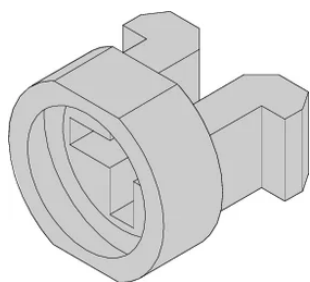

ATRIBUTOS DEL PRODUCTO

Material: Acero inoxidable

Cantidad del paquete: 100

Fondo (D): 4.4mm

Altura (H): 6mm

Tipo de producto: Manga

Anchura (W): 8mm

Compatible con: Paneles frontales

Net Weight: 0.07kg

DETALLES ADICIONALES DEL PRODUCTO

Las mangas metálicas en los paneles delanteros parciales deben presionarse.

Todas las mangas se pueden utilizar para el panel frontal > 2 HP.

DIAGRAMAS

ADVERTENCIA

Los productos nVent deben instalarse y usarse solo como se indica en las hojas de instrucciones y materiales de capacitación del producto nVent. Instruction sheets are available at www.nvent.com and from your nVent customer service representative. La instalación incorrecta, el mal uso, la aplicación incorrecta u otras fallas en el seguimiento completo de las instrucciones y advertencias de nVent pueden causar el mal funcionamiento del producto, daños a la propiedad, lesiones corporales graves y la muerte y/o anular la garantía.