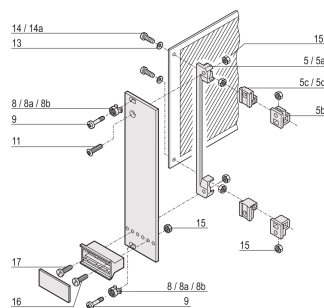

Mangas para M2.5, Acero Inoxidable; 100 piezas

NÚMERO DE CATÁLOGO

21100-662

La manga guía el tornillo del collar al sujetar el panel frontal.

CERTIFICACIONES

CARACTERÍSTICAS

La manga guía el tornillo del collar al sujetar el panel frontal

La manga se inserta en el agujero alargado del panel frontal

ATRIBUTOS DEL PRODUCTO

Material: Acero inoxidable

Cantidad del paquete: 100

Fondo (D): 4.4mm

Altura (H): 6mm

Tipo de producto: Manga

Anchura (W): 8mm