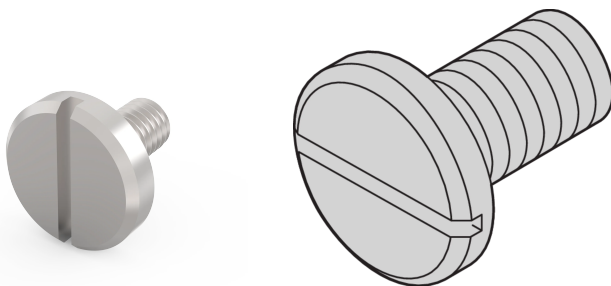

# Tornillo para unidad de accionamiento M3x6

## NÚMERO DE CATÁLOGO

**21100-711**

Para la fijación de unidades de accionamiento.

## ATRIBUTOS DEL PRODUCTO

Tipo de producto: Tornillo

Tipo: Tornillo Flathead

Compatible con: Sistemas

Cantidad del paquete: 100

Tamaño de rosca: M3

Longitud: 6mm

Material: Acero