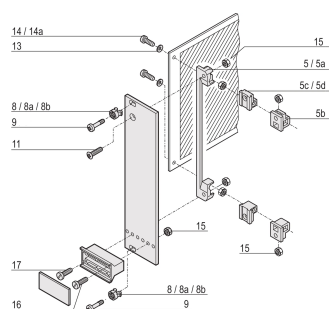

Lavadora, 2,7 DIN 125, acero niquelado, 100 piezas

NÚMERO DE CATÁLOGO

21100-721

Lavadora usada para la fijación de PCB.

CERTIFICACIONES

CARACTERÍSTICAS

Lavadora

ATRIBUTOS DEL PRODUCTO

Material: Acero

Acabado: Niquelado

Cantidad del paquete: 100

Tipo de accesorio: Hardware de montaje

Tipo de producto: Lavadora

Tipo: Lavadora

Compatible con: Paneles frontales; Frame Type Plug-in Unit

Gross Weight: 0.009kg

DETALLES ADICIONALES DEL PRODUCTO

Cantidad requerida para unidades IEEE-Plug-in (3U/6U)

Cantidad requerida para unidades enchufables tipo 2 con mango de extracción (3U/6U)

ADVERTENCIA

Los productos nVent deben instalarse y usarse solo como se indica en las hojas de instrucciones y materiales de capacitación del producto nVent. Instruction sheets are available at www.nvent.com and from your nVent customer service representative. La instalación incorrecta, el mal uso, la aplicación incorrecta u otras fallas en el seguimiento completo de las instrucciones y advertencias de nVent pueden causar el mal funcionamiento del producto, daños a la propiedad, lesiones corporales graves y la muerte y/o anular la garantía.