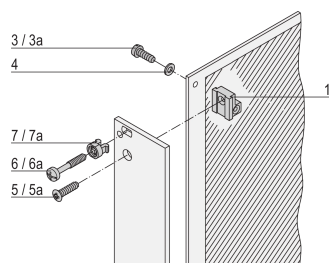

Lavadora, 2,7 DIN 125, acero niquelado, 100 piezas

NÚMERO DE CATÁLOGO

21100-721

Lavadora usada para la fijación de PCB.

CERTIFICACIONES

CARACTERÍSTICAS

Lavadora

ATRIBUTOS DEL PRODUCTO

Material: Acero

Acabado: Niquelado

Cantidad del paquete: 100

Tipo de accesorio: Hardware de montaje

Tipo de producto: Lavadora

Tipo: Lavadora

Compatible con: Paneles frontales; Frame Type Plug-in Unit

Gross Weight: 0.009kg

DETALLES ADICIONALES DEL PRODUCTO

Cantidad requerida para unidades IEEE-Plug-in (3U/6U)

Cantidad requerida para unidades enchufables tipo 2 con mango de extracción (3U/6U)

ADVERTENCIA

Los productos nVent deben instalarse y usarse solo como se indica en las hojas de instrucciones y materiales de capacitación del producto nVent. Instruction sheets are available at www.nvent.com and from your nVent customer service representative. La instalación incorrecta, el mal uso, la aplicación incorrecta u otras fallas en el seguimiento completo de las instrucciones y advertencias de nVent pueden causar el mal funcionamiento del producto, daños a la propiedad, lesiones corporales graves y la muerte y/o anular la garantía.