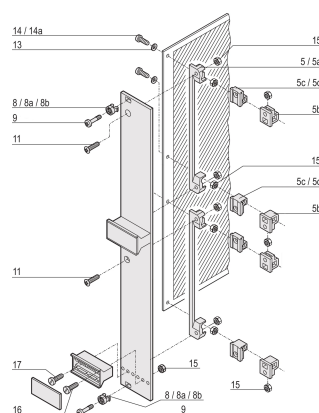

Lavadora, 2,7 DIN 125, acero niquelado, 100 piezas

NÚMERO DE CATÁLOGO

21100-721

Lavadora usada para la fijación de PCB.

CERTIFICACIONES

CARACTERÍSTICAS

Lavadora

ATRIBUTOS DEL PRODUCTO

Material: Acero

Acabado: Niquelado

Cantidad del paquete: 100

Tipo de accesorio: Hardware de montaje

Tipo de producto: Lavadora

Tipo: Lavadora

Compatible con: Paneles frontales; Frame Type Plug-in Unit

Gross Weight: 0.009kg

DETALLES ADICIONALES DEL PRODUCTO

Cantidad requerida para unidades IEEE-Plug-in (3U/6U)

Cantidad requerida para unidades enchufables tipo 2 con mango de extracción (3U/6U)

ADVERTENCIA

Los productos nVent deben instalarse y usarse solo como se indica en las hojas de instrucciones y materiales de capacitación del producto nVent. Instruction sheets are available at www.nvent.com and from your nVent customer service representative. La instalación incorrecta, el mal uso, la aplicación incorrecta u otras fallas en el seguimiento completo de las instrucciones y advertencias de nVent pueden causar el mal funcionamiento del producto, daños a la propiedad, lesiones corporales graves y la muerte y/o anular la garantía.