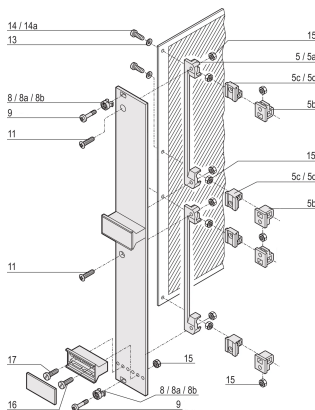

Tornillo Panhead, Pozidriv, cruz hueco M2.5 x 8, acero niquelado, 100 piezas

NÚMERO DE CATÁLOGO

21101-069

Tornillo Panhead, Pozidrive.

CERTIFICACIONES

CARACTERÍSTICAS

Tornillo Panhead, pozidrive

ATRIBUTOS DEL PRODUCTO

Longitud: 8mm

Acabado: Niquelado

Cantidad del paquete: 100

Tamaño de rosca: M2.5

Material: Acero

Familia de productos: Frame Type Plug-in Unit

Tipo de producto: Tornillo

Tipo: Tornillo Panhead