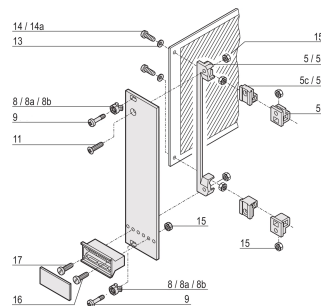

Tornillo Panhead, Pozidriv, cruz hueco M2.5 x 8, acero niquelado, 100 piezas

NÚMERO DE CATÁLOGO

21101-069

Tornillo Panhead, Pozidrive.

CERTIFICACIONES

CARACTERÍSTICAS

Tornillo Panhead, pozidrive

ATRIBUTOS DEL PRODUCTO

Longitud: 8mm

Acabado: Niquelado

Cantidad del paquete: 100

Tamaño de rosca: M2.5

Material: Acero

Familia de productos: Frame Type Plug-in Unit

Tipo de producto: Tornillo

Tipo: Tornillo Panhead