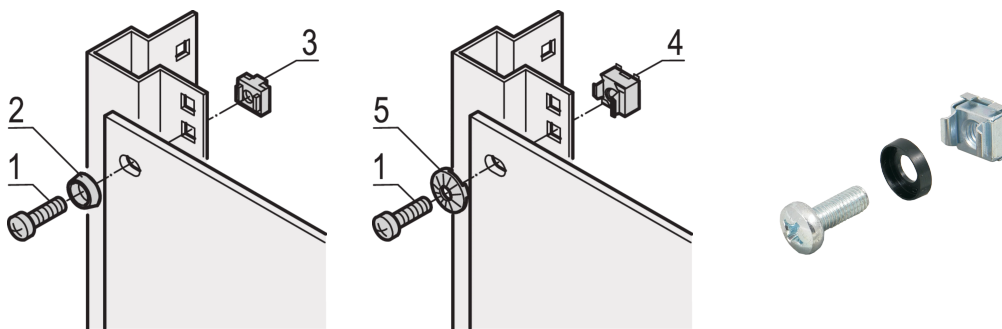

19" kit de montaje M6, tornillo, lavadora, tuerca; 50 piezas

NÚMERO DE CATÁLOGO

21101-809

Para la puesta a tierra estándar use una tuerca de puesta a tierra y una lavadora en al menos un punto de fijación.

Cuando el kit de montaje de 19" se utiliza con el montaje conductor del panel de 19", las tuercas de la jaula de puesta a tierra no son necesarias.

CERTIFICACIONES

CARACTERÍSTICAS

Kits de montaje para el montaje de componentes de 19" en un gabinete

Para el montaje de paneles frontales, campos de distribución u otros componentes en el marco, soportes deslizantes o miembros de profundidad con recortes cuadrados

ATRIBUTOS DEL PRODUCTO

Cantidad del paquete: 50

Tamaño de rosca: M6

Acabado: Zinc plateado

Material: Acero; ABDOMINALES

Familia de productos: RatiopacPRO; RatiopacPRO AIRE; CompacPRO; PropacPRO; Comptec; InPac; MultipacPRO; Varistar CP; Novastar; Eurorack; Al aire libre