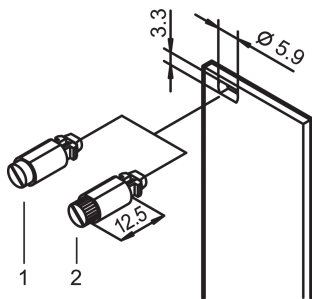

Sujetador de cuarto de vuelta, cabeza ranurada, gris; 100 piezas

NÚMERO DE CATÁLOGO

21101-847

1/4 cerradura rotativa con parada definida.

CERTIFICACIONES

CARACTERÍSTICAS

1/4 cerradura rotativa con parada definida

Identificación de la posición de bloqueo debido a la posición de ranura

Vibración y prueba de sacudidas

Cantidad 100 piezas

ATRIBUTOS DEL PRODUCTO

Color: Pebble Grey

Cantidad del paquete: 100

Código de color: RAL 7032

Fondo: 16.7mm

Acabado: Niquelado

Altura: 6mm

Material: Acero; Aleación de zinc; Termoplástico

Tipo de producto: Kit de hardware

Anchura: 7mm

Compatible con: Paneles frontales

Tipo de fijación: Cabeza ranurada