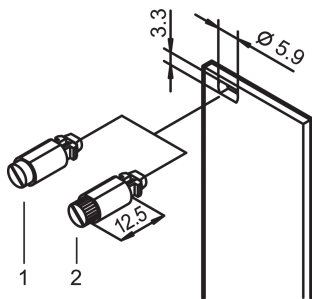

Sujetador de cuarto de vuelta con cabeza ranurada, negro; 100 piezas

NÚMERO DE CATÁLOGO

21101-848

1/4 cerradura rotativa con parada definida.

CERTIFICACIONES

CARACTERÍSTICAS

1/4 cerradura rotativa con parada definida

Identificación de la posición de bloqueo debido a la posición de ranura

Vibración y prueba de sacudidas

Cantidad 100 piezas

ATRIBUTOS DEL PRODUCTO

Color: Jet Black

Cantidad del paquete: 100

Código de color: RAL 9005

Fondo: 16.7mm

Acabado: Niquelado

Altura: 6mm

Material: Acero; Aleación de zinc; Termoplástico

Tipo de producto: Kit de hardware

Anchura: 7mm

Compatible con: Paneles frontales

Tipo de fijación: Cabeza ranurada