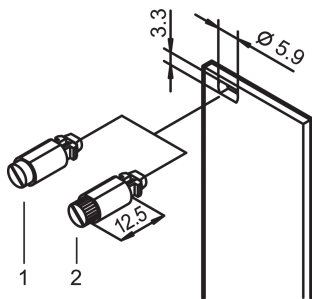

Sujetador de cuarto de vuelta con cabeza moleteada y ranurada, negro; 100 piezas

NÚMERO DE CATÁLOGO

21101-850

1/4 cerradura rotativa con parada definida.

CERTIFICACIONES

CARACTERÍSTICAS

1/4 cerradura rotativa con parada definida

Identificación de la posición de bloqueo debido a la posición de ranura

Vibración y prueba de sacudidas

Cantidad 100 piezas

ATRIBUTOS DEL PRODUCTO

Color: Jet Black

Cantidad del paquete: 100

Código de color: RAL 9005

Fondo: 20.6mm

Acabado: Niquelado

Altura: 6mm

Material: Acero; Aleación de zinc; Termoplástico