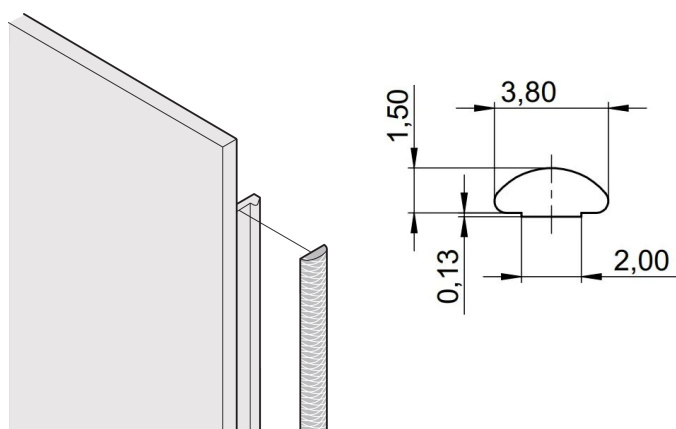

Kit de blindaje textil EMC para panel frontal, -40... +70°C, 3 U; 10 piezas

NÚMERO DE CATÁLOGO

21101-853

Las juntas textiles EMC se insertan en una ranura en el lado derecho de los paneles frontales en forma de U. Las juntas están pegadas al panel frontal.

CERTIFICACIONES

CARACTERÍSTICAS

La junta textil EMC se coloca lateralmente en el panel frontal o en la ranura del perfil derecho, según corresponda.

El sello de perfil se une a la superficie de contacto del soporte de 19" o del ángulo trasero y establece la conexión conductora a los paneles delanteros en forma de U

Rango de temperatura -40 °C ... +70 °C.

ATRIBUTOS DEL PRODUCTO

Altura del rack: 3U

Cantidad del paquete: 10

Fondo (D): 1.62mm

Altura (H): 97mm

Material: Elastómero termoplástico

Familia de productos: EuropacPRO; RatiopacPRO; RatiopacPRO AIRE; PropacPRO; Frame Type Plug-in Unit