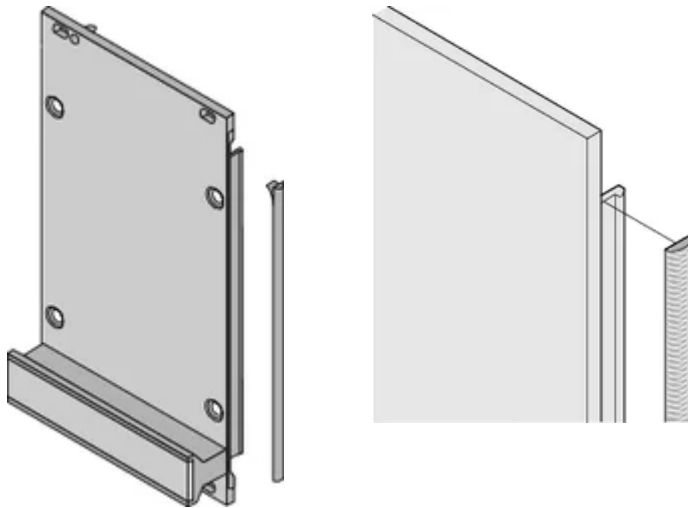

Altura (H): 97mm

Material: Elastómero termoplástico

Familia de productos: EuropacPRO; RatiopacPRO; RatiopacPRO AIRE; PropacPRO; Frame Type Plug-in Unit

Tipo de producto: Kit de blindaje

Anchura (W): 3.8mm

Compatible con: Subpistas; Casos; Paneles frontales

Grado de inflamabilidad: UL® 94V-0

Net Weight: 0.048kg

DETALLES ADICIONALES DEL PRODUCTO

Las juntas EMC (textil) son necesarias para proteger los paneles frontales.

DIAGRAMAS

ADVERTENCIA

Los productos nVent deben instalarse y usarse solo como se indica en las hojas de instrucciones y materiales de capacitación del producto nVent. Instruction sheets are available at www.nvent.com and from your nVent customer service representative. La instalación incorrecta, el mal uso, la aplicación incorrecta u otras fallas en el seguimiento completo de las instrucciones y advertencias de nVent pueden causar el mal funcionamiento del producto, daños a la propiedad, lesiones corporales graves y la muerte y/o anular la garantía.