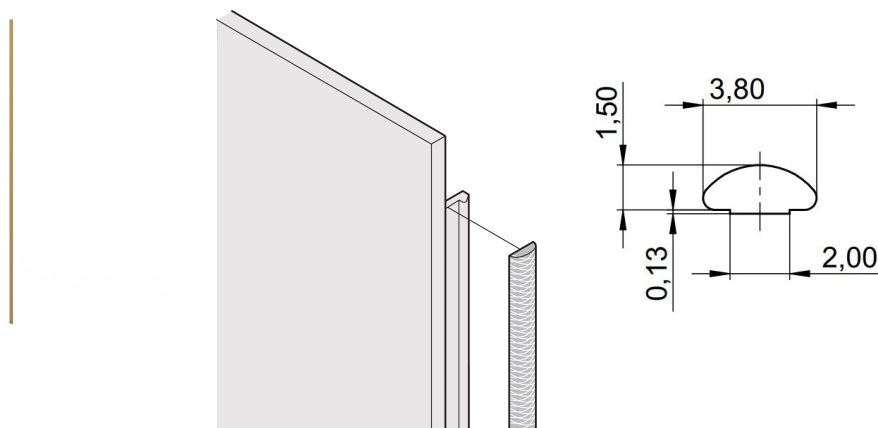

## NÚMERO DE CATÁLOGO

**21101-856**

Las juntas textiles EMC se insertan en una ranura en el lado derecho de los paneles frontales en forma de U. Las juntas están pegadas al panel frontal.

## CARACTERÍSTICAS

La junta textil EMC se coloca lateralmente en el panel frontal o en la ranura del perfil derecho, según corresponda.

El sello de perfil se une a la superficie de contacto del soporte de 19" o del ángulo trasero y establece la conexión conductora a los paneles delanteros en forma de U