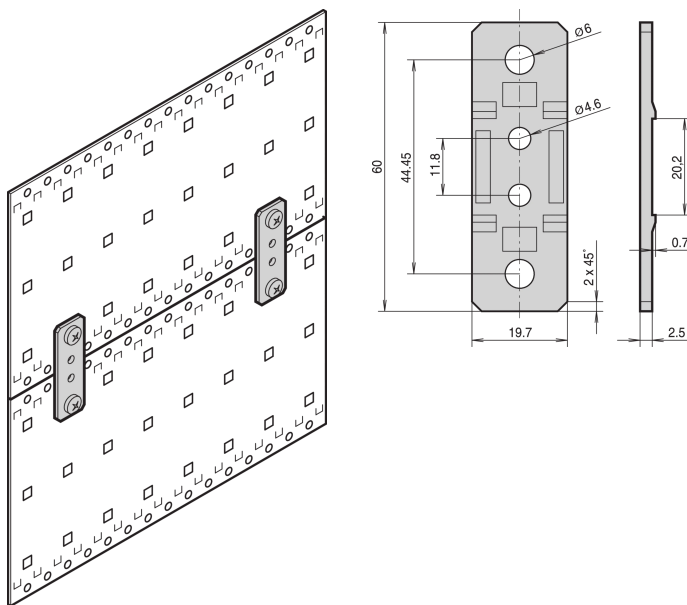

Soporte de conexión, EuropacPRO

NÚMERO DE CATÁLOGO

21101-954

Los soportes se utilizan para conectar las unidades de ventilador a los paneles laterales de un subrack.

CERTIFICACIONES

CARACTERÍSTICAS

Para unir dos subracks EuropacPRO con paneles laterales tipo F, tipo H y tipo L.

Para unirse a un subrack EuropacPRO y una unidad de ventilador empujador

ATRIBUTOS DEL PRODUCTO

Tipo de producto: Corchete

Familia de productos: EuropacPRO

Tipo: Soporte de conexión

Compatible con: Subpistas

Material: Aleación de zinc

Altura del rack: 1U

Cantidad del paquete: 4

DETALLES ADICIONALES DEL PRODUCTO

Suficiente para la conexión de dos subracks.

ADVERTENCIA

Los productos nVent deben instalarse y usarse solo como se indica en las hojas de instrucciones y materiales de capacitación del producto nVent. Instruction sheets are available at www.nvent.com and from your nVent customer service representative. La instalación incorrecta, el mal uso, la aplicación incorrecta u otras fallas en el seguimiento completo de las instrucciones y advertencias de nVent pueden causar el mal funcionamiento del producto, daños a la propiedad, lesiones corporales graves y la muerte y/o anular la garantía.