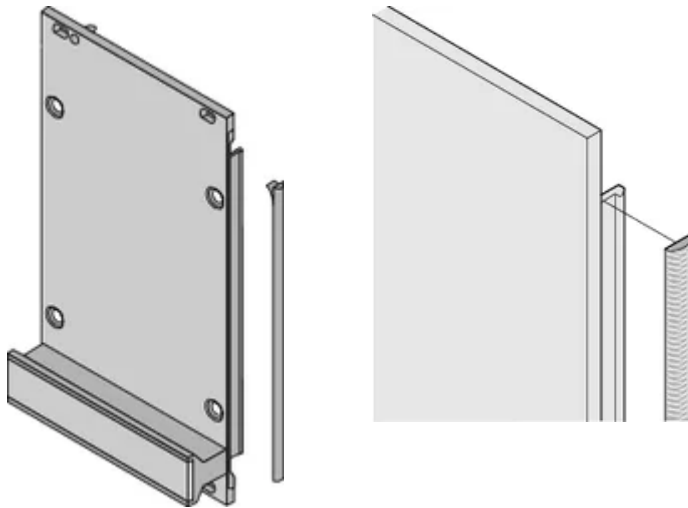

Familia de productos: EuropacPRO; RatiopacPRO; RatiopacPRO AIRE; PropacPRO; Frame Type Plug-in Unit

Tipo de producto: Kit de blindaje

Compatible con: Subpistas; Casos; Paneles frontales

Gross Weight: 0.028kg

DETALLES ADICIONALES DEL PRODUCTO

Las juntas EMC (textil) son necesarias para proteger los paneles frontales.

DIAGRAMAS

ADVERTENCIA

Los productos nVent deben instalarse y usarse solo como se indica en las hojas de instrucciones y materiales de capacitación del producto nVent. Instruction sheets are available at www.nvent.com and from your nVent customer service representative. La instalación incorrecta, el mal uso, la aplicación incorrecta u otras fallas en el seguimiento completo de las instrucciones y advertencias de nVent pueden causar el mal funcionamiento del producto, daños a la propiedad, lesiones corporales graves y la muerte y/o anular la garantía.

North America

All locations
+1.763.422.2661
Chat with us:
nvent.com/schroff

Europe

Straubenhardt, Germany
+49.7082.794.0
Betschdorf, France
+33.3.88.90.64.90
Warsaw, Poland
+48.22.209.98.35
Assago, Italy
+39.02.932.7141
Chat with us:
nvent.com/schroff

Asia

Shanghai, China
+86.21.2412.6943
Qingdao, China
+86.532.8771.6101
Singapore
+65.6768.5800
Shin-Yokohama, Japan
+81.45.476.0271
Chat with us:
nvent.com/schroff

Middle East & India

Dubai, United Arab
Emirates
+971.4.378.1700
Bangalore, India
+91.80.6715.2001
Istanbul, Turkey
+90.216.250.7374
Chat with us:
nvent.com/schroff

Nuestra poderosa cartera de marcas:

CADDY ERICO HOFFMAN ILSCO SCHROFF TRACHTE