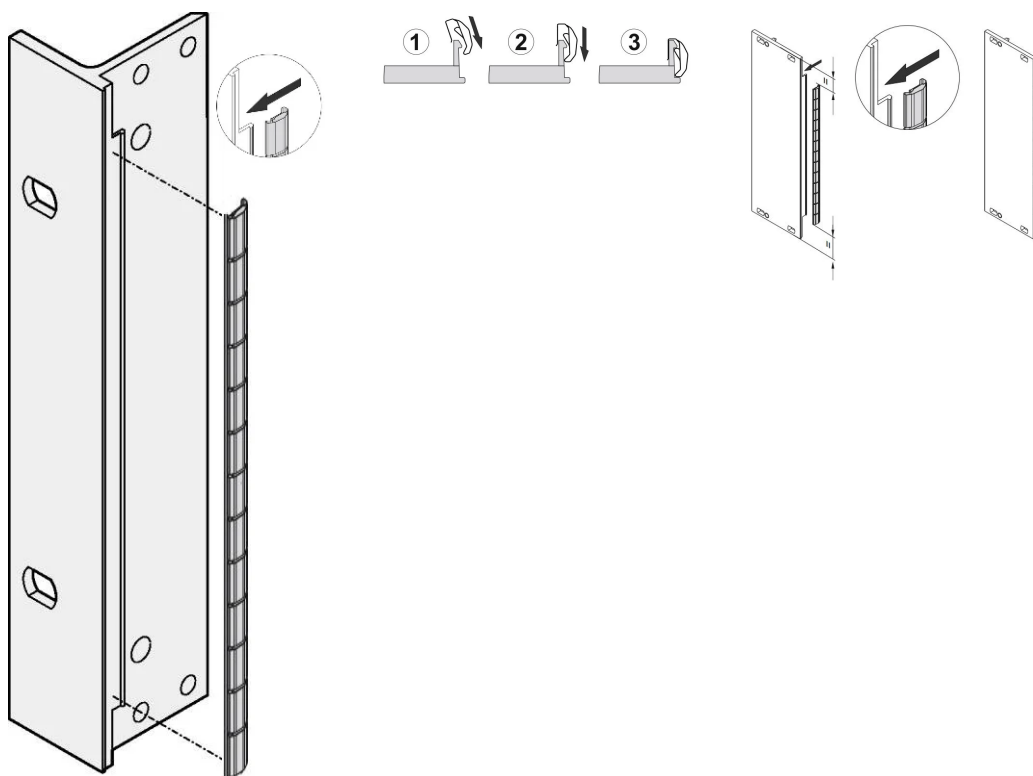

# Kit de blindaje de acero inoxidable EMC para panel frontal, para paneles frontales en forma de U, 3 U, 10 piezas

NÚMERO DE CATÁLOGO

21102-105

Las juntas EMC de acero inoxidable se insertan en una ranura en el lado derecho de los paneles frontales en forma de U.

La junta se sujetará en el soporte del panel frontal derecho, el soporte de 19" o el perfil trasero del subrack

## CARACTERÍSTICAS

La junta EMC de acero inoxidable para paneles frontales en forma de U de SCHROFF ofrece un excelente rendimiento en cuanto a eficacia de blindaje y un enorme rango de temperatura de -200 a +160°C.