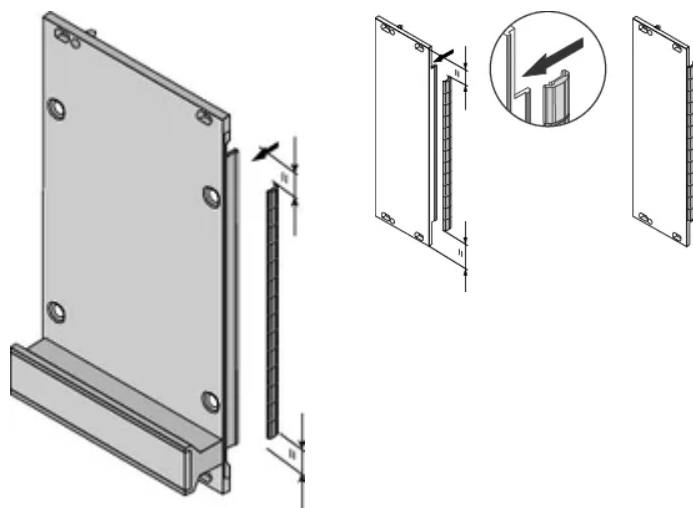

ATRIBUTOS DEL PRODUCTO

Altura del rack: 3U

Cantidad del paquete: 10

Material: Acero inoxidable

Familia de productos: EuropacPRO; RatiopacPRO; RatiopacPRO AIRE; PropacPRO; Frame Type Plug-in Unit

Tipo de producto: Kit de blindaje

Compatible con: Subpistas; Casos; Paneles frontales

Gross Weight: 0.018kg

DETALLES ADICIONALES DEL PRODUCTO

Las juntas EMC (inoxidables) son necesarias para proteger los paneles frontales.

DIAGRAMAS

ADVERTENCIA

Los productos nVent deben instalarse y usarse solo como se indica en las hojas de instrucciones y materiales de capacitación del producto nVent. Instruction sheets are available at www.nvent.com and from your nVent customer service representative. La instalación incorrecta, el mal uso, la aplicación incorrecta u otras fallas en el seguimiento completo de las instrucciones y advertencias de nVent pueden causar el mal funcionamiento del producto, daños a la propiedad, lesiones corporales graves y la muerte y/o anular la garantía.