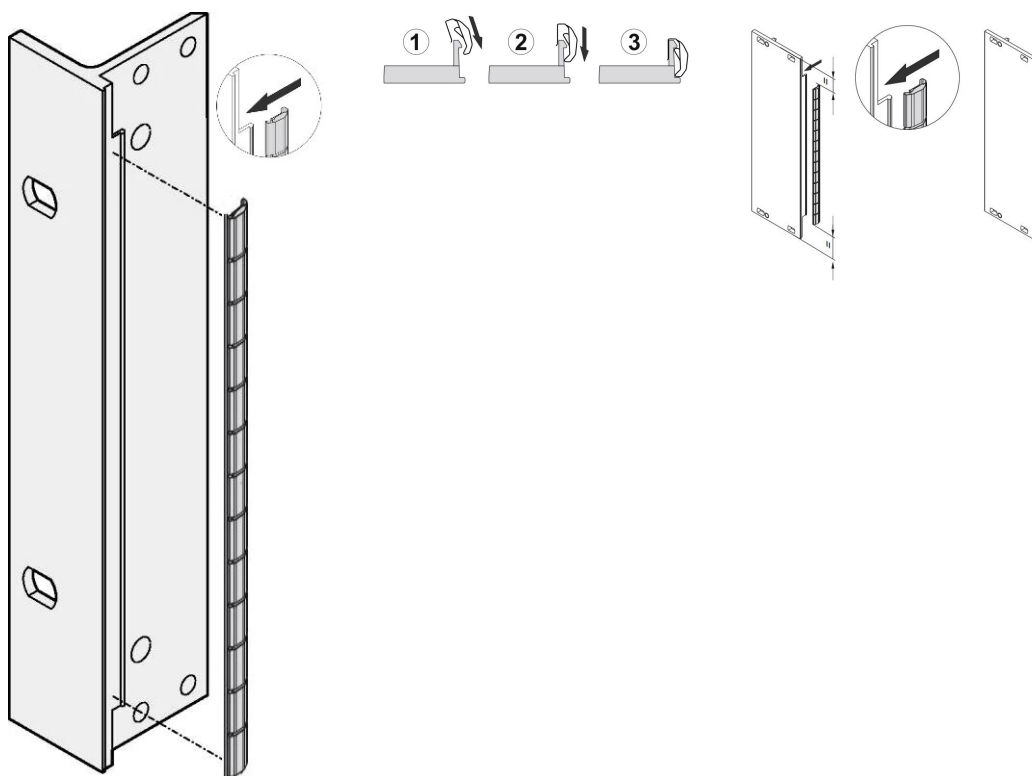

Kit de blindaje de acero inoxidable EMC para panel frontal, para paneles frontales en forma de U, 3 U, 100 piezas

NÚMERO DE CATÁLOGO

21102-106

Las juntas EMC de acero inoxidable se insertan en una ranura en el lado derecho de los paneles frontales en forma de U.

La junta se sujetará en el soporte del panel frontal derecho, el soporte de 19" o el perfil trasero del subrack

CARACTERÍSTICAS

La junta EMC de acero inoxidable para paneles frontales en forma de U de SCHROFF ofrece un excelente rendimiento en cuanto a eficacia de blindaje y un enorme rango de temperatura de -200 a +160°C.

Fácil montaje sujetando la junta en el soporte del panel frontal derecho, el soporte de 19" o el perfil trasero del subrack

Rango de temperatura de -200 a +160°C.

ATRIBUTOS DEL PRODUCTO

Altura del rack: 3U