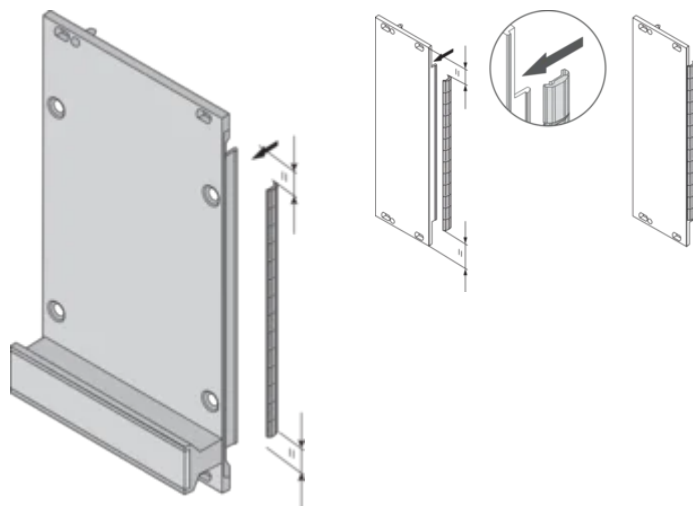

La junta se sujetará en el soporte del panel frontal derecho, el soporte de 19" o el perfil trasero del subrack

CARACTERÍSTICAS

La junta EMC de acero inoxidable para paneles frontales en forma de U de SCHROFF ofrece un excelente rendimiento en cuanto a eficacia de blindaje y un enorme rango de temperatura de -200 a +160°C.

Cantidad del paquete: 100

Material: Acero inoxidable

Familia de productos: EuropacPRO; RatiopacPRO; RatiopacPRO AIRE; PropacPRO; Frame Type Plug-in Unit

Tipo de producto: Kit de blindaje

Ancho del rack: 100HP

Compatible con: Subpistas; Casos; Paneles frontales

Gross Weight: 0.072kg

DETALLES ADICIONALES DEL PRODUCTO

Las juntas EMC (inoxidables) son necesarias para proteger los paneles frontales.

DIAGRAMAS

ADVERTENCIA