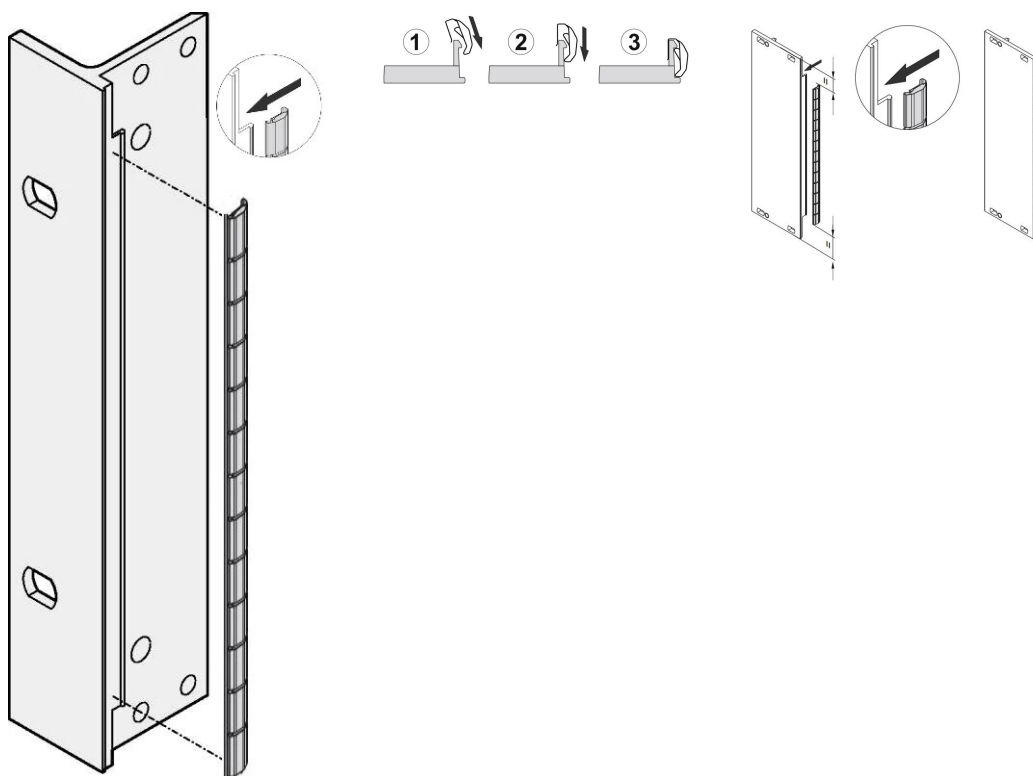

Kit de blindaje de acero inoxidable EMC para panel frontal, para paneles frontales en forma de U, 6 U, 100 piezas

NÚMERO DE CATÁLOGO

21102-108

Las juntas EMC de acero inoxidable se insertan en una ranura en el lado derecho de los paneles frontales en forma de U.

La junta se sujetará en el soporte del panel frontal derecho, el soporte de 19" o el perfil trasero del subrack

CARACTERÍSTICAS

La junta EMC de acero inoxidable para paneles frontales en forma de U de SCHROFF ofrece un excelente rendimiento en cuanto a eficacia de blindaje y un enorme rango de temperatura de -200 a +160°C.

Fácil montaje sujetando la junta en el soporte del panel frontal derecho, el soporte de 19" o el perfil trasero del subrack

Rango de temperatura de -200 a +160°C.

ATRIBUTOS DEL PRODUCTO

Altura del rack: 6U