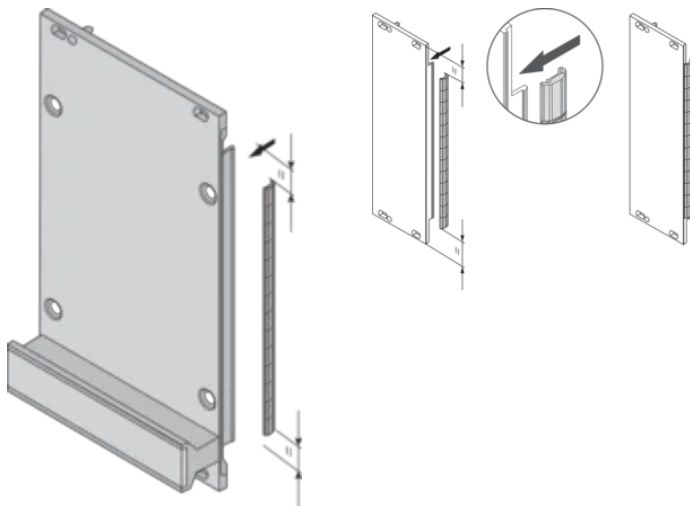

La junta se sujetará en el soporte del panel frontal derecho, el soporte de 19" o el perfil trasero del subrack

CARACTERÍSTICAS

La junta EMC de acero inoxidable para paneles frontales en forma de U de SCHROFF ofrece un excelente rendimiento en cuanto a eficacia de blindaje y un enorme rango de temperatura de -200 a +160°C.

Cantidad del paquete: 100

Material: Acero inoxidable

Familia de productos: EuropacPRO; RatiopacPRO; RatiopacPRO AIRE; PropacPRO; Frame Type Plug-in Unit

Tipo de producto: Kit de blindaje

Ancho del rack: 100HP

Compatible con: Subpistas; Casos; Paneles frontales

Gross Weight: 0.182kg

DETALLES ADICIONALES DEL PRODUCTO

Las juntas EMC (inoxidables) son necesarias para proteger los paneles frontales.

DIAGRAMAS

ADVERTENCIA