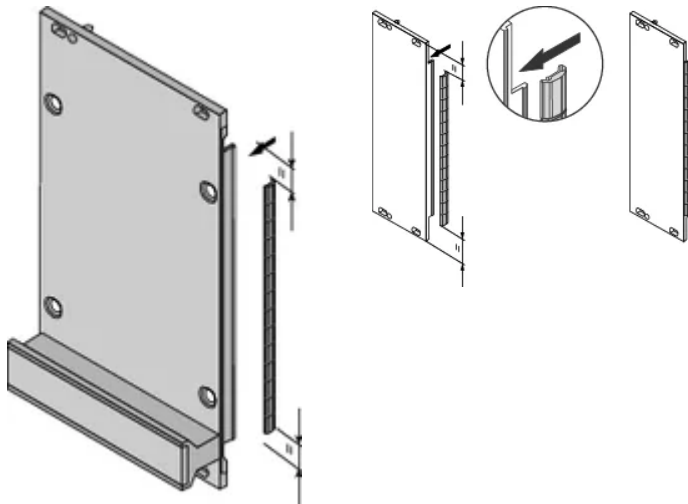

La junta se sujetará en el soporte del panel frontal derecho, el soporte de 19" o el perfil trasero del subrack

CARACTERÍSTICAS

La junta EMC de acero inoxidable para paneles frontales en forma de U de SCHROFF ofrece un excelente rendimiento en cuanto a eficacia de blindaje y un enorme rango de temperatura de -200 a +160°C.

Cantidad del paquete: 10

Material: Acero inoxidable

Familia de productos: EuropacPRO; RatiopacPRO; RatiopacPRO AIRE; PropacPRO; Frame Type Plug-in Unit

Tipo de producto: Kit de blindaje

Ancho del rack: 10HP

Compatible con: Subpistas; Casos; Paneles frontales

Gross Weight: 0.018kg

DETALLES ADICIONALES DEL PRODUCTO

Las juntas EMC (inoxidables) son necesarias para proteger los paneles frontales.

DIAGRAMAS

ADVERTENCIA