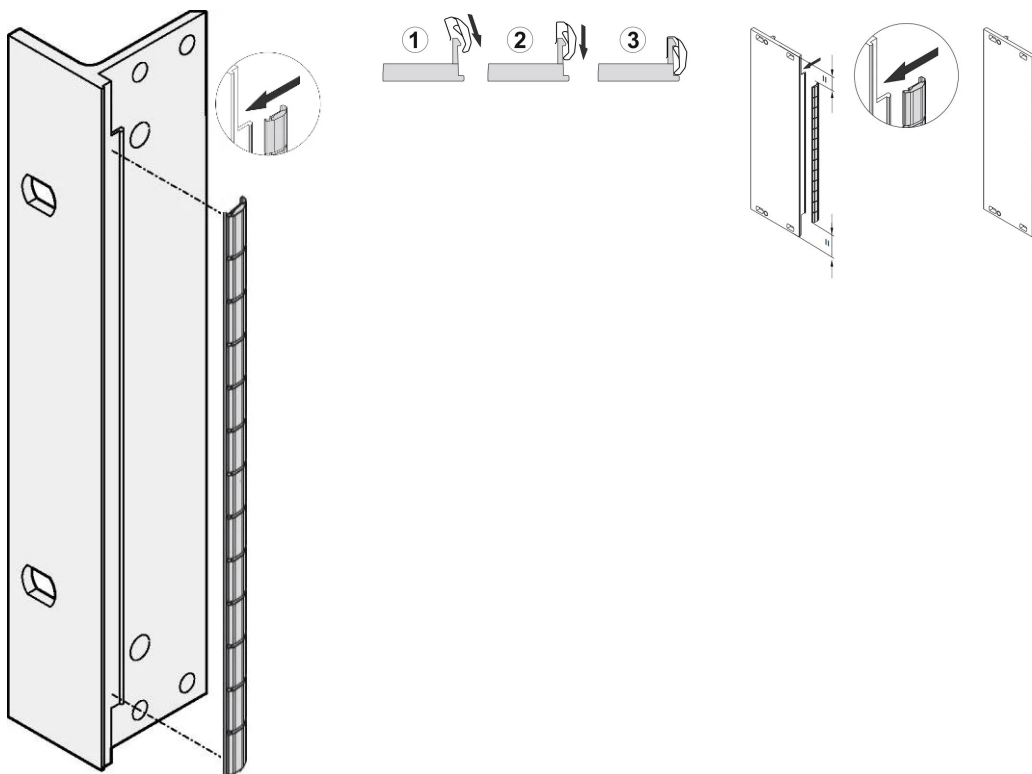

Kit de blindaje de acero inoxidable EMC para panel frontal, para paneles delanteros en forma de U, 4 U, 10 piezas

NÚMERO DE CATÁLOGO

21102-113

Las juntas EMC de acero inoxidable se insertan en una ranura en el lado derecho de los paneles frontales en forma de U.

La junta se sujetará en el soporte del panel frontal derecho, el soporte de 19" o el perfil trasero del subrack

CARACTERÍSTICAS

La junta EMC de acero inoxidable para paneles frontales en forma de U de SCHROFF ofrece un excelente rendimiento en cuanto a eficacia de blindaje y un enorme rango de temperatura de -200 a +160°C.

Fácil montaje sujetando la junta en el soporte del panel frontal derecho, el soporte de 19" o el perfil trasero del subrack

Rango de temperatura de -200 a +160°C.

ATRIBUTOS DEL PRODUCTO

Altura del rack: 4U