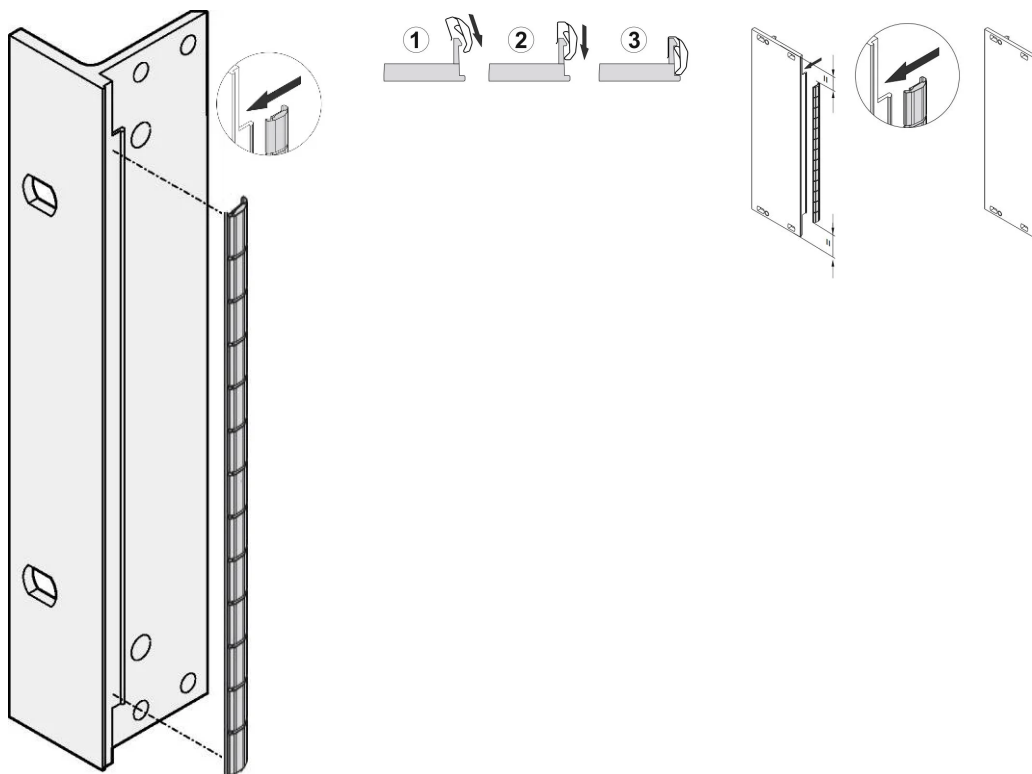

Kit de blindaje de acero inoxidable EMC para panel frontal, para paneles frontales en forma de U, 5 U, 10 piezas

NÚMERO DE CATÁLOGO

21102-117

Las juntas EMC de acero inoxidable se insertan en una ranura en el lado derecho de los paneles frontales en forma de U.

La junta se sujetará en el soporte del panel frontal derecho, el soporte de 19" o el perfil trasero del subrack

CARACTERÍSTICAS

La junta EMC de acero inoxidable para paneles frontales en forma de U de SCHROFF ofrece un excelente rendimiento en cuanto a eficacia de blindaje y un enorme rango de temperatura de -200 a +160°C.

Fácil montaje sujetando la junta en el soporte del panel frontal derecho, el soporte de 19" o el perfil trasero del subrack

Rango de temperatura de -200 a +160°C.

ATRIBUTOS DEL PRODUCTO

Altura del rack: 5U