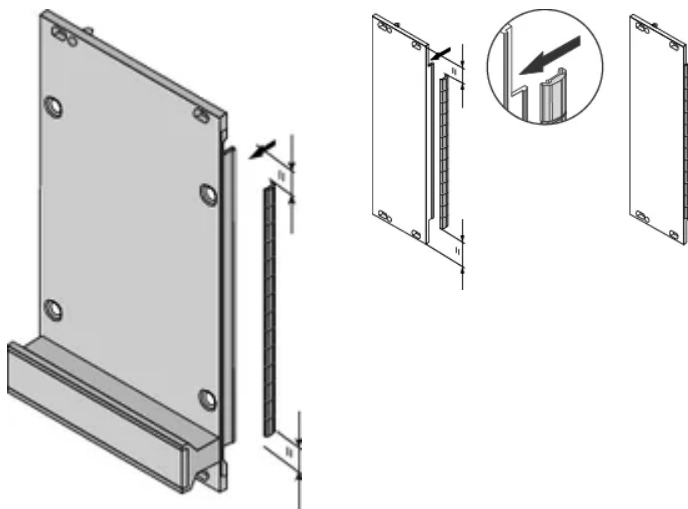

La junta se sujetará en el soporte del panel frontal derecho, el soporte de 19" o el perfil trasero del subrack

CARACTERÍSTICAS

La junta EMC de acero inoxidable para paneles frontales en forma de U de SCHROFF ofrece un excelente rendimiento en cuanto a eficacia de blindaje y un enorme rango de temperatura de -200 a +160°C.

Cantidad del paquete: 10

Material: Acero inoxidable

Familia de productos: EuropacPRO; RatiopacPRO; RatiopacPRO AIRE; PropacPRO; Frame Type Plug-in Unit

Tipo de producto: Kit de blindaje

Ancho del rack: 10HP

Compatible con: Subpistas; Casos; Paneles frontales

DETALLES ADICIONALES DEL PRODUCTO

Las juntas EMC (inoxidables) son necesarias para proteger los paneles frontales.

DIAGRAMAS

ADVERTENCIA

Los productos nVent deben instalarse y usarse solo como se indica en las hojas de instrucciones y materiales de capacitación del producto nVent. Instruction sheets are available at www.nvent.com and from your nVent customer service representative. La instalación incorrecta, el mal uso, la aplicación incorrecta u otras fallas en el seguimiento completo de las instrucciones y advertencias de nVent pueden causar el mal funcionamiento del producto, daños a la propiedad, lesiones corporales graves y la muerte y/o anular la garantía.