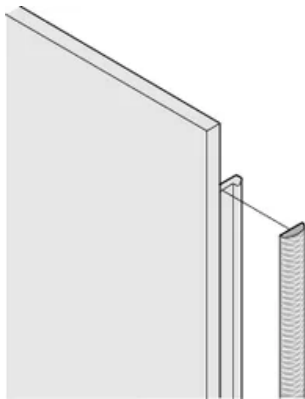

Tipo de producto: Kit de blindaje

Compatible con: Subpistas; Casos; Paneles frontales

Gross Weight: 0.101kg

DETALLES ADICIONALES DEL PRODUCTO

Las juntas EMC (textil) son necesarias para proteger los paneles frontales.

DIAGRAMAS

ADVERTENCIA

Los productos nVent deben instalarse y usarse solo como se indica en las hojas de instrucciones y materiales de capacitación del producto nVent. Instruction sheets are available at www.nvent.com and from your nVent customer service representative. La instalación incorrecta, el mal uso, la aplicación incorrecta u otras fallas en el seguimiento completo de las instrucciones y advertencias de nVent pueden causar el mal funcionamiento del producto, daños a la propiedad, lesiones corporales graves y la muerte y/o anular la garantía.

North America

All locations
+1.763.422.2661
Chat with us:
nvent.com/schroff

Europe

Straubenhardt, Germany
+49.7082.794.0
Betschdorf, France
+33.3.88.90.64.90
Warsaw, Poland
+48.22.209.98.35
Assago, Italy
+39.02.932.7141
Chat with us:
nvent.com/schroff

Asia

Shanghai, China
+86.21.2412.6943
Qingdao, China
+86.532.8771.6101
Singapore
+65.6768.5800
Shin-Yokohama, Japan
+81.45.476.0271
Chat with us:
nvent.com/schroff

Middle East & India

Dubai, United Arab
Emirates
+971.4.378.1700
Bangalore, India
+91.80.6715.2001
Istanbul, Turkey
+90.216.250.7374
Chat with us:
nvent.com/schroff

Nuestra poderosa cartera de marcas:

CADDY ERICO HOFFMAN ILSCO SCHROFF TRACHTE