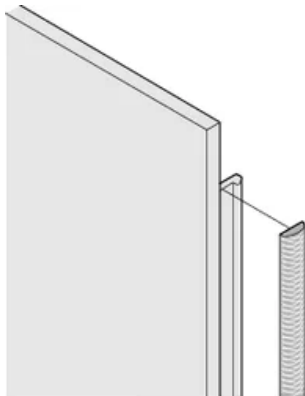

Net Weight: 0.1kg

DETALLES ADICIONALES DEL PRODUCTO

Las juntas EMC (textil) son necesarias para proteger los paneles frontales.

DIAGRAMAS

ADVERTENCIA

Los productos nVent deben instalarse y usarse solo como se indica en las hojas de instrucciones y materiales de capacitación del producto nVent. Instruction sheets are available at www.nvent.com and from your nVent customer service representative. La instalación incorrecta, el mal uso, la aplicación incorrecta u otras fallas en el seguimiento completo de las instrucciones y advertencias de nVent pueden causar el mal funcionamiento del producto, daños a la propiedad, lesiones corporales graves y la muerte y/o anular la garantía.

North America

All locations
+1.763.422.2661
Chat with us:
nvent.com/schroff

Europe

Straubenhardt, Germany
+49.7082.794.0
Betschdorf, France
+33.3.88.90.64.90
Warsaw, Poland
+48.22.209.98.35
Assago, Italy
+39.02.932.7141
Chat with us:
nvent.com/schroff

Asia

Shanghai, China
+86.21.2412.6943
Qingdao, China
+86.532.8771.6101
Singapore
+65.6768.5800
Shin-Yokohama, Japan
+81.45.476.0271
Chat with us:
nvent.com/schroff

Middle East & India

Dubai, United Arab
Emirates
+971.4.378.1700
Bangalore, India
+91.80.6715.2001
Istanbul, Turkey
+90.216.250.7374
Chat with us:
nvent.com/schroff

Nuestra poderosa cartera de marcas:

CADDY ERICO HOFFMAN ILSCO SCHROFF TRACHTE