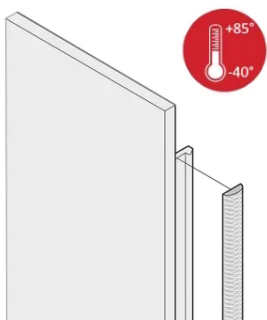

Kit de blindaje textil EMC para panel frontal, -40...+85°C, 5 U, 10 piezas

NÚMERO DE CATÁLOGO

21102-978

Las juntas textiles EMC se insertan en una ranura en el lado derecho de los paneles frontales en forma de U. Las juntas están pegadas al panel frontal. Para un rango de temperatura ampliado hasta +85°C.

CERTIFICACIONES

CARACTERÍSTICAS

La junta textil EMC se coloca lateralmente en el panel frontal o en la ranura del perfil derecho, según corresponda.

El sello de perfil se une a la superficie de contacto del soporte de 19" o del ángulo trasero y establece la conexión conductora a los paneles delanteros en forma de U

Rango de temperatura -40 °C ... +85 °C.

ATRIBUTOS DEL PRODUCTO

Altura del rack: 5U

Cantidad del paquete: 10

Material: Elastómero termoplástico

Familia de productos: EuropacPRO; PropacPRO; RatiopacPRO AIRE; PropacPRO; Frame Type Plug-in Unit