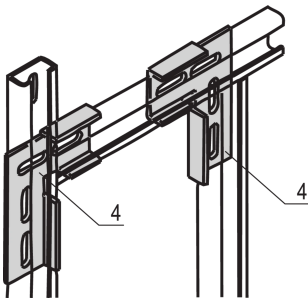

Eurorack C-Rail L-Bracket para la conexión de dos carriles centrales

NÚMERO DE CATÁLOGO

21120-147

Soportes de montaje para C-rail

CERTIFICACIONES

CARACTERÍSTICAS

Brakets de montaje para montar c.profiles

ATRIBUTOS DEL PRODUCTO

Material: Acero

Acabado: Zinc plateado

Cantidad del paquete: 4

Tipo de carril: C a C

Familia de productos: Eurorack

Tipo de producto: Corchete

Compatible con: Gabinete

Net Weight: 0.47kg