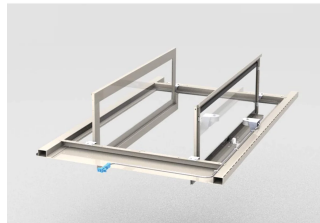

Cubierta superior automática de la contención del pasillo, 1200W 600D, RAL 7021

NÚMERO DE CATÁLOGO

21130-592

Cubierta superior que se puede abrir automáticamente en caso de un evento en el sitio.

CERTIFICACIONES

CARACTERÍSTICAS

Las cubiertas superiores de contención automáticas se abren automáticamente en caso de incendio para que los sistemas de aspersión de la instalación puedan apagar el fuego. En funcionamiento normal, las tapas superiores se mantienen cerradas por electroimanes y abiertas cuando se abre el contacto flotante del sistema de detección de incendios

La cubierta superior se puede quitar desde el interior. Cuando se abre, la cubierta superior proporciona acceso a sistemas de iluminación y aspersión por encima del sistema de contención para trabajos de mantenimiento

ATRIBUTOS DEL PRODUCTO

Anchura: 600mm

Fondo: 1200mm

Cantidad del paquete: 1

Color: Gris negro

Código de color: RAL 7021

Acabado: Polvo recubierto

Material: Acero; Vidrio