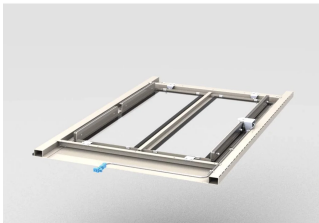

Cubierta superior automática de la contención del pasillo, 1200W 600D, RAL 7021

NÚMERO DE CATÁLOGO

21130-592

Cubierta superior que se puede abrir automáticamente en caso de un evento en el sitio.

CERTIFICACIONES

CARACTERÍSTICAS

Las cubiertas superiores de contención automáticas se abren automáticamente en caso de incendio para que los sistemas de aspersión de la instalación puedan apagar el fuego. En funcionamiento normal, las tapas superiores se mantienen cerradas por electroimanes y abiertas cuando se abre el contacto flotante del sistema de detección de incendios

La cubierta superior se puede quitar desde el interior. Cuando se abre, la cubierta superior proporciona acceso a sistemas de iluminación y aspersión por encima del sistema de contención para trabajos de mantenimiento

ATRIBUTOS DEL PRODUCTO

Anchura: 600mm

Fondo: 1200mm

Cantidad del paquete: 1

Color: Gris negro

Código de color: RAL 7021

Acabado: Polvo recubierto

Material: Acero; Vidrio