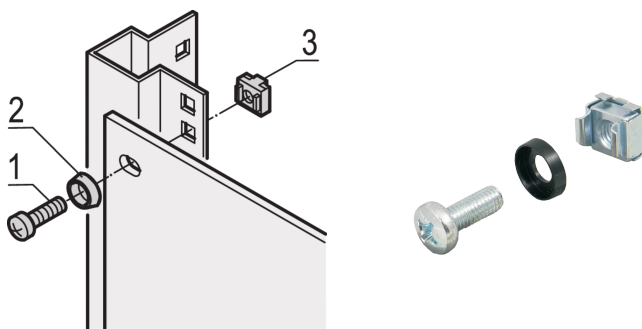

# Kit de montaje de 19", tornillo M6, arandela M6, tuerca M6; 32 piezas

## NÚMERO DE CATÁLOGO

**21190-435**

Para la puesta a tierra estándar use una tuerca de puesta a tierra y una lavadora en al menos un punto de fijación.

Cuando el kit de montaje de 19" se utiliza con el montaje conductor del panel de 19", las tuercas de la jaula de puesta a tierra no son necesarias.

## CARACTERÍSTICAS

Kits de montaje para el montaje de componentes de 19" en un gabinete

Para el montaje de paneles frontales, campos de distribución u otros componentes en el marco, soportes deslizantes o miembros de profundidad con recortes cuadrados

## ATRIBUTOS DEL PRODUCTO

Cantidad del paquete: 32

Tamaño de rosca: M6

Acabado: Zinc plateado

Material: Acero; ABDOMINALES

Familia de productos: RatiopacPRO; RatiopacPRO AIRE; CompacPRO; PropacPRO; Comptec; InPac; MultipacPRO; Varistar CP; Eurorack; Al aire libre