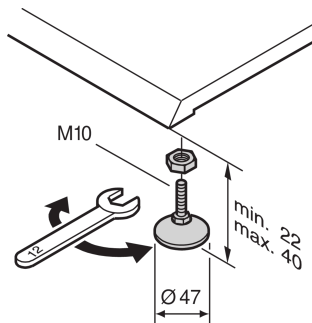

Labrack pies ajustables

NÚMERO DE CATÁLOGO

21190-571

Pies ajustables o niveladores de pies caben en la parte inferior de un estante. Ayuda a mantener la estabilidad del rack en superficies irregulares y para estanterías de alambre.

CERTIFICACIONES

CARACTERÍSTICAS

Capacidad de carga 100 kg por pie

ATRIBUTOS DEL PRODUCTO

Tipo de producto: Pie

Material: Poliamida

Cantidad del paquete: 4

Gross Weight: 0.18kg