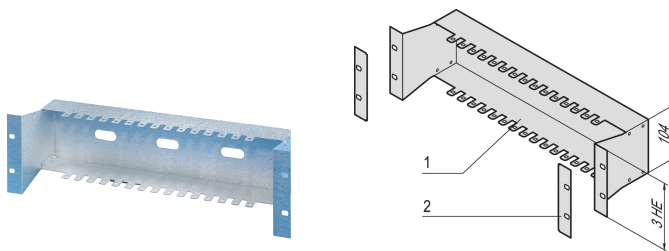

# Riel de montaje para LSA PLUS

## NÚMERO DE CATÁLOGO

21493-079

Fácil montaje para el sistema de conexión para redes que son confiables, conexión hermética al gas entre el contacto y el conductor.

## CARACTERÍSTICAS

Acepta hasta 15 tiras LSA+

Altura de instalación 3 U

## ATRIBUTOS DEL PRODUCTO

Tipo de producto: Kit de montaje

Material: Acero

Cantidad del paquete: 1

Acabado: Aluminio-Zinc plateado

Net Weight: 1.33kg